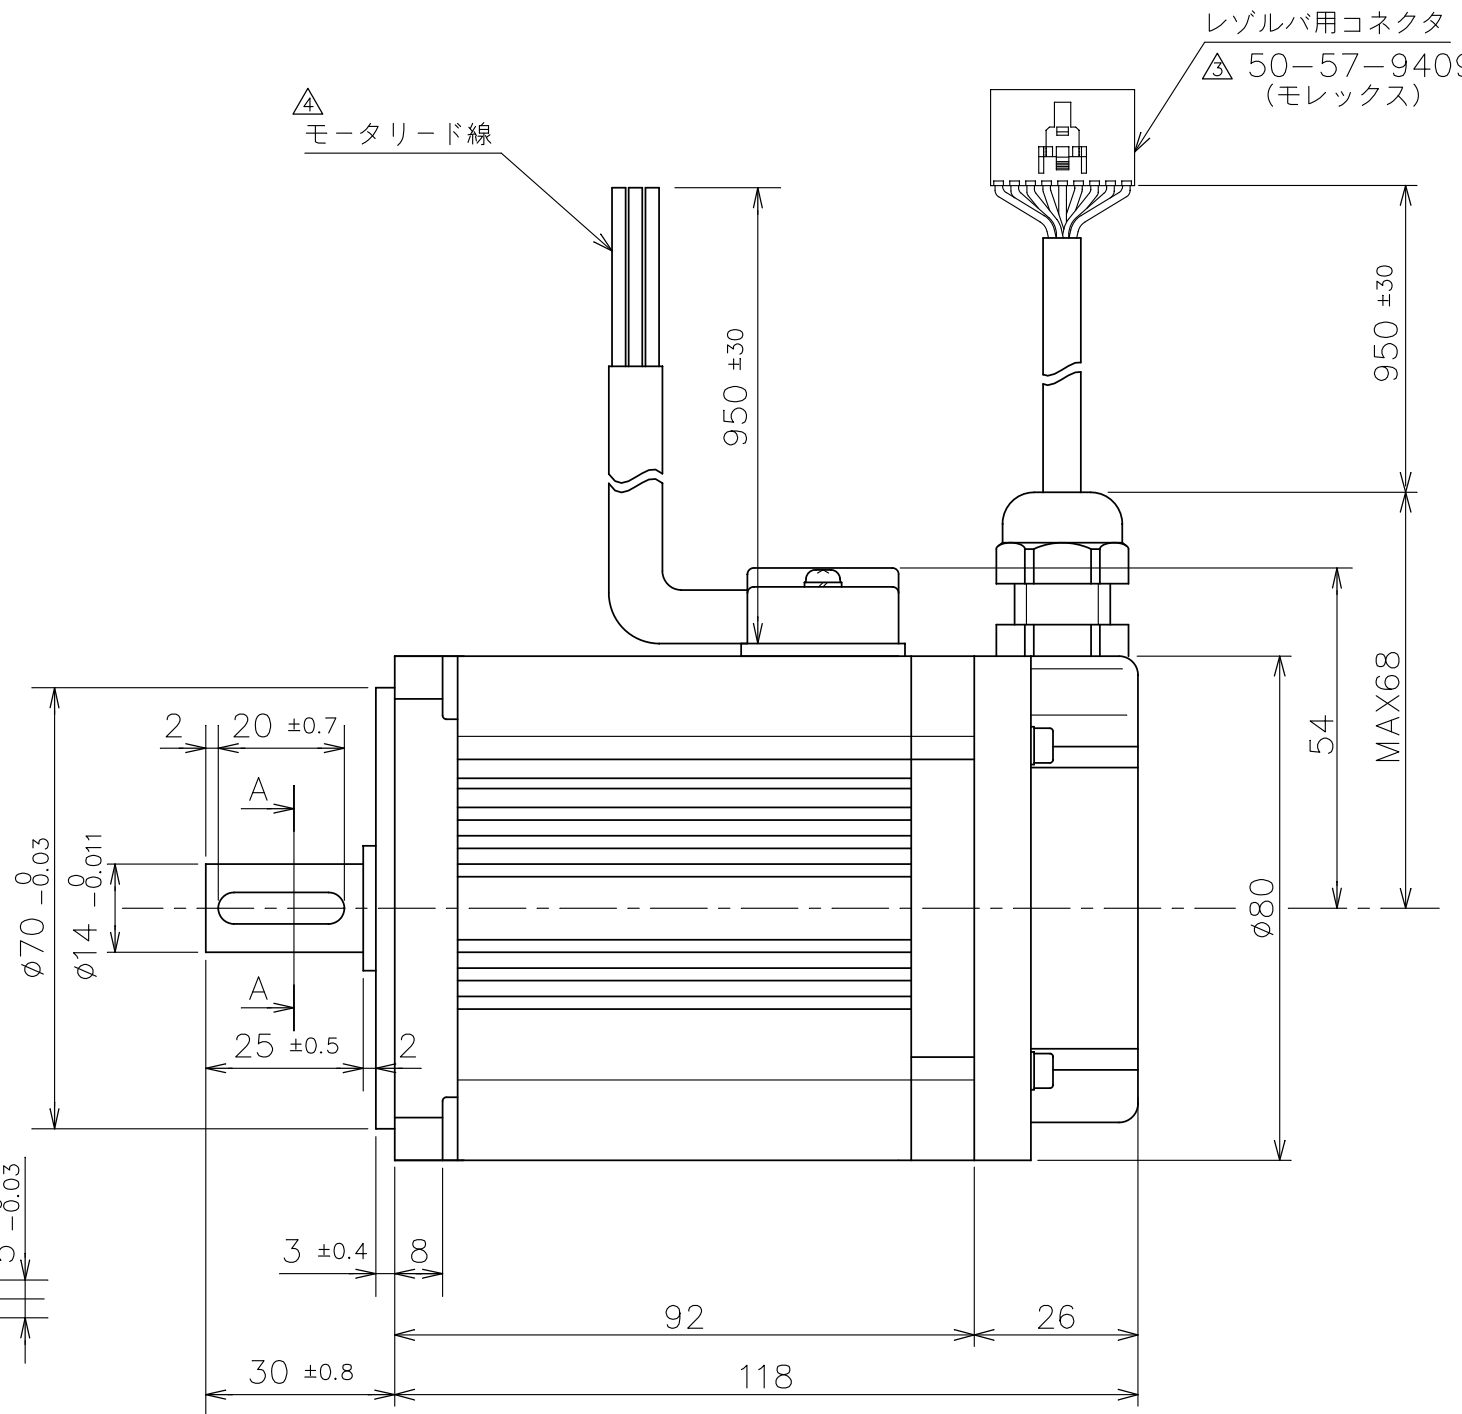

機能	線色	芯線断面積
U相	赤	1.25mm ²
V相	白	
W相	黒	
FG	緑/黄	

機能	線色	ピン番号
R1	緑	1
R2	青	2
FG	シールド	3
S2	白	4
S4	赤	5
FG	シールド	6
S1	黒	7
S3	黄	8
FG	シールド	9

BN-070		外觀図	(2.1 Kgf)	塗色: マンセルN1.2 (黒)
INDEX NO.	PART NO.	部 品 名 称	重 量	関連資料・図面番号
モータ仕様書 NO.	YB-6521	製図 DR DATE	小田 '00.11.15	名 称 TITLE
尺度 5/6	単 位 mm	設計 ENGR	小田 '99. 7.12	B101E-D2R ACサーボモータ
SCALE	UNIT	検図 CHK		図面番号 DRAWING NO. SHEET
		承認 APPD		YA-6521-4
株式会社ワコー技研 WACO GIKEN CO.,LTD.				出図承認 ISSUED

記号	記 事	変 更	日 付	変 更 者	承 認
⚠	サーマルリード線削除およびFG線色変更 (2018年4月受注分より)		'17.10.19	小 村	
⚠	レゾルバ用コネクタ変更 (51030-0930→50-57-9409)		'12. 7.25	小 田	
⚠	サーマルリード線色変更 (黄・緑→緑×2本)		'08. 2.19	藤 井	
⚠	前部ブラケット形状変更 (ダイカスト化による)		'07. 7. 5	藤 井	