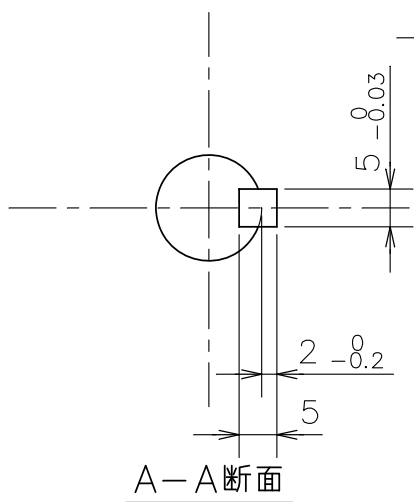

機能	線色	芯線断面積
U相	赤	1.25mm ²
V相	白	
W相	黒	
FG	緑/黄	

機能	線色	ピン番号
R1	緑	1
R2	青	2
FG	シールド	3
S2	白	4
S4	赤	5
FG	シールド	6
S1	黒	7
S3	黄	8
FG	シールド	9

BN-070		外觀図	(2.1 Kgf)	塗色: マンセルN1.2 (黒)
INDEX NO.	PART NO.	部 品 名 称	重 量	関連資料・図面番号
モータ仕様書 NO.	YB-6521	製図 DR DATE	小田 '00.11.15	名 称 TITLE
尺度 5/6	単 位 mm	設計 ENGR	小田 '99. 7.12	B101E-D2R ACサーボモータ
SCALE	UNIT	検図 CHK		図面番号 DRAWING NO. SHEET
		承認 APPD		YA-6521-4
株式会社ワコー技研 WACO GIKEN CO.,LTD.				出図承認 ISSUED

記号	記 事	変 更	日 付	変 更 者	承 認
⚠	サーマルリード線削除およびFG線色変更 (2018年4月受注分より)		'17.10.19	小 村	
⚠	レゾルバ用コネクタ変更 (51030-0930→50-57-9409)		'12. 7.25	小 田	
⚠	サーマルリード線色変更 (黄・緑→緑×2本)		'08. 2.19	藤 井	
⚠	前部ブラケット形状変更 (ダイカスト化による)		'07. 7. 5	藤 井	