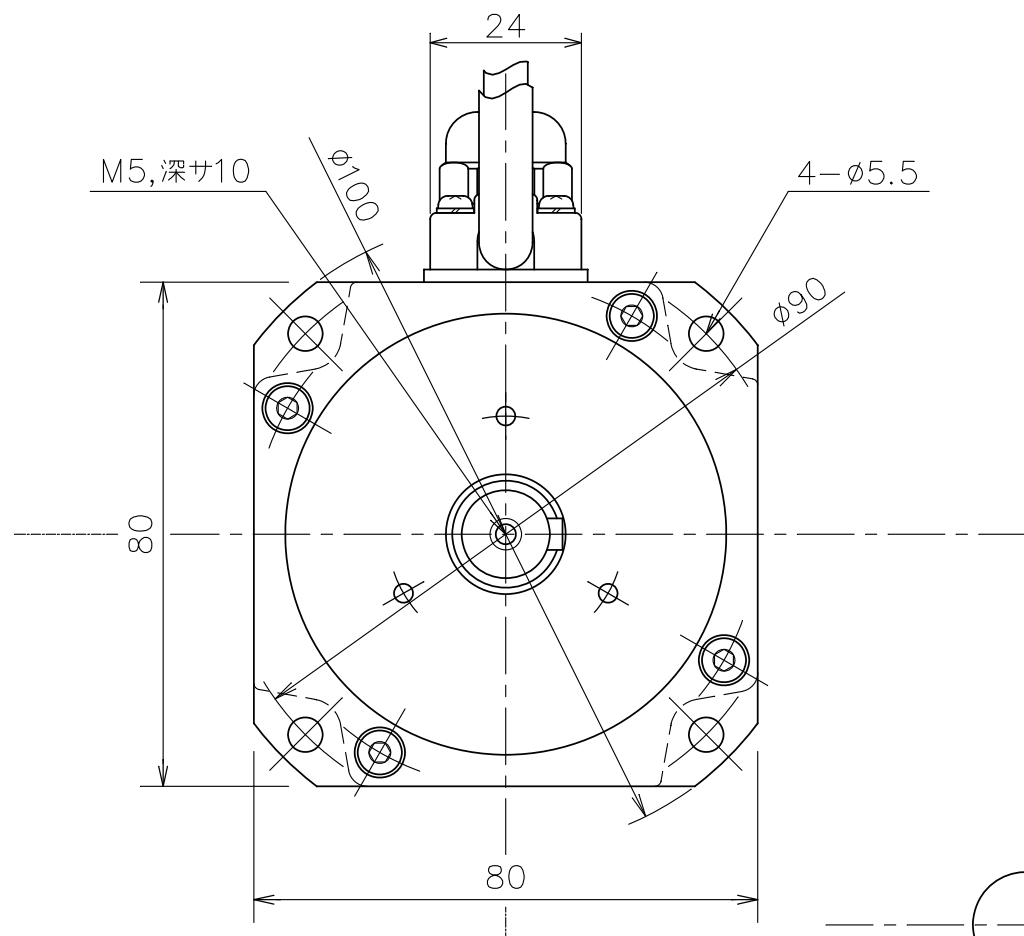

機能	線色	芯線断面積
U相	赤	1.25mm ²
V相	白	
W相	黒	
FG	緑/黄	

機能	線色	ピン番号
R1	緑	1
R2	青	2
FG	シールド	3
S2	白	4
S4	赤	5
FG	シールド	6
S1	黒	7
S3	黄	8
FG	シールド	9

BN-070		外觀図	(2.1 Kgf)	塗色: マンセルN1.2 (黒)
INDEX NO.	PART NO.	部 品 名 称	重 量	関連資料・図面番号
モータ仕様書 NO.	YB-6521	製図 DR DATE	小田 '00.11.15	名 称 TITLE
尺度 5/6	単 位 mm	設計 ENGR	小田 '99. 7.12	B101E-D2R ACサーボモータ
SCALE	UNIT	検図 CHK		図面番号 DRAWING NO. SHEET
		承認 APPD		YA-6521-4
株式会社ワコー技研 WACO GIKEN CO.,LTD.				出図承認 ISSUED

記号	記 事	変 更	日 付	変 更 者	承 認
⚠	サーマルリード線削除およびFG線色変更 (2018年4月受注分より)		'17.10.19	小 村	
⚠	レゾルバ用コネクタ変更 (51030-0930→50-57-9409)		'12. 7.25	小 田	
⚠	サーマルリード線色変更 (黄・緑→緑×2本)		'08. 2.19	藤 井	
⚠	前部ブラケット形状変更 (ダイカスト化による)		'07. 7. 5	藤 井	