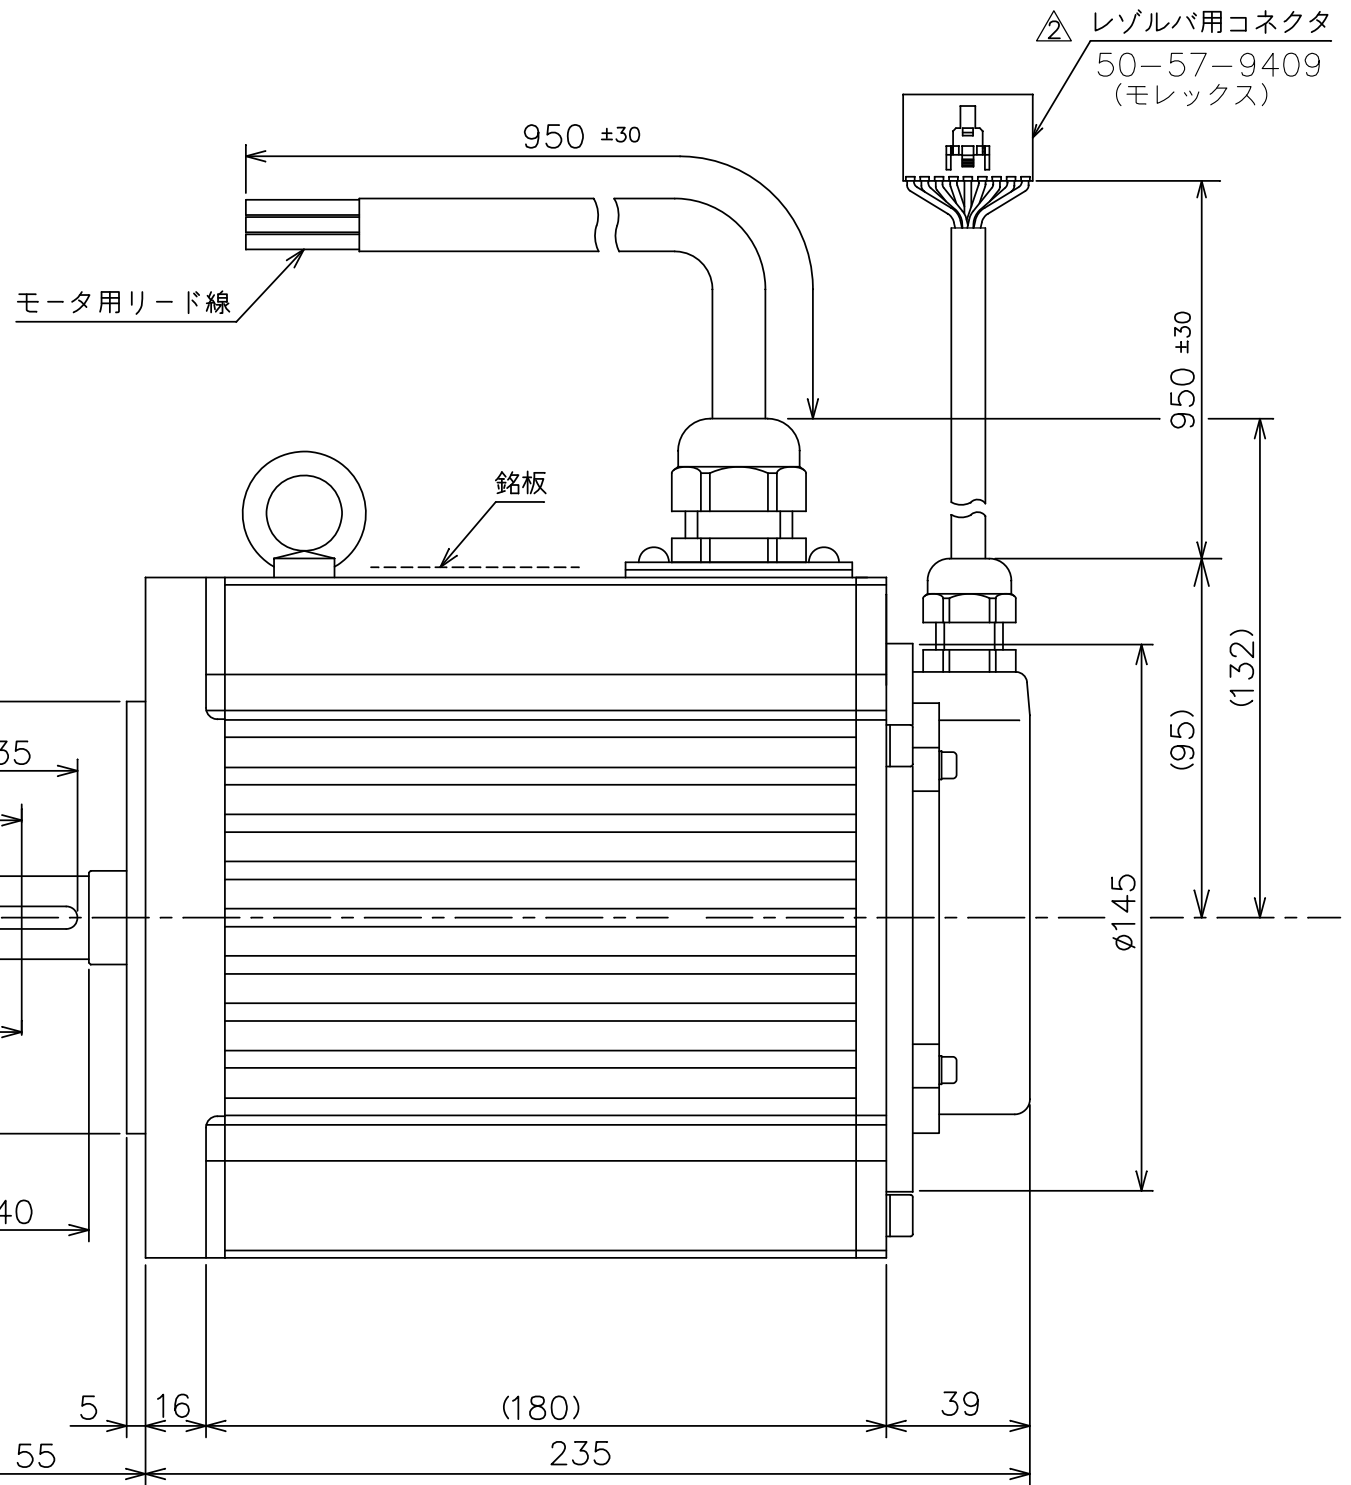

機能	線色	芯線断面積
U相	赤	14.0mm ²
V相	白	
W相	黒	
FG	緑	

機能	線色	ピン番号
R1	緑	1
R2	青	2
FG	シールド	3
S2	白	4
S4	赤	5
FG	シールド	6
S1	黒	7
S3	黄	8
FG	シールド	9

BN-148		外 観 図	(19kg)	マンセルN1.2塗装
INDEX NO.	PART NO.	部 品 名 称	概 略 重 量	関 連 資 料 ・ 図 面 番 号
モータ仕様書 NO. YB-6885		製図 DR DATE 茂木 '01.3.1	名 称 TITLE	
尺度 SCALE 1/2		単 位 UNIT mm	B222E-D4R A C サーボモータ	
設計 ENGR 茂木 '99.4.28		検図 CHK	図面番号 DRAWING NO.	SHEET
承認 APPD		承認 APPD	YA-6885-2	出図承認 ISSUED

△	サーマルリード線削除およびレゾルバ用コネクタ追加 (2018年4月受注分より)	'18. 3.16	小 村	
△	サーマルリード線色変更 (黄・緑→緑×2本)	'08. 2.19	藤 井	
No	記 事	日 付	変 更 者	承 認

Waco 株式会社ワコー技研
WACO GIKEN CO.,LTD.