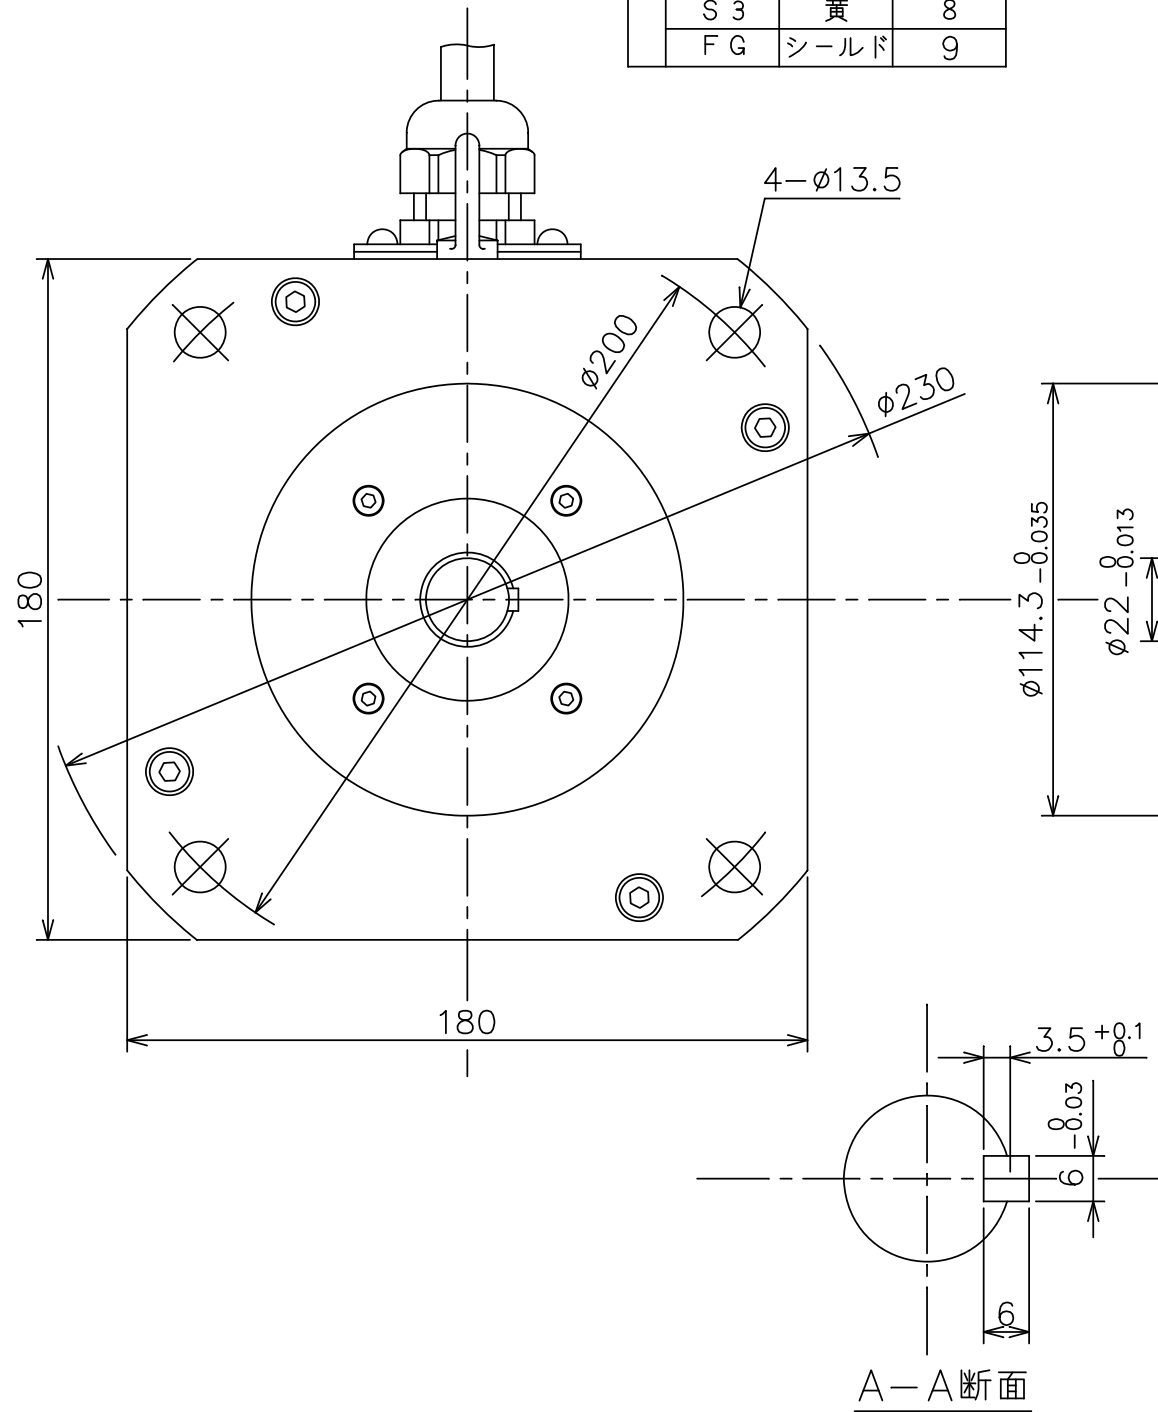

機能	線色	芯線断面積
U相	赤	14.0mm ²
V相	白	
W相	黒	
FG	緑	

機能	線色	ピン番号
R1	緑	1
R2	青	2
FG	シールド	3
S2	白	4
S4	赤	5
FG	シールド	6
S1	黒	7
S3	黄	8
FG	シールド	9

BN-148		外 観 図	(19kg)	マンセルN1.2塗装
INDEX NO.	PART NO.	部 品 名 称	概 略 重 量	関 連 資 料 ・ 図 面 番 号
モータ仕様書 NO. YB-6885		製図 DR DATE 茂木 '01.3.1	名 称 TITLE	
尺度 SCALE 1/2		単 位 UNIT mm	B222E-D4R A C サーボモータ	
設計 ENGR 茂木 '99.4.28		検図 CHK	図面番号 DRAWING NO.	SHEET
承認 APPD		承認 APPD	YA-6885-2	出図承認 ISSUED

△	サーマルリード線削除およびレゾルバ用コネクタ追加 (2018年4月受注分より)	'18. 3.16	小 村	
△	サーマルリード線色変更 (黄・緑→緑×2本)	'08. 2.19	藤 井	
No	記 事	日 付	変 更 者	承 認

Waco 株式会社ワコー技研
WACO GIKEN CO.,LTD.