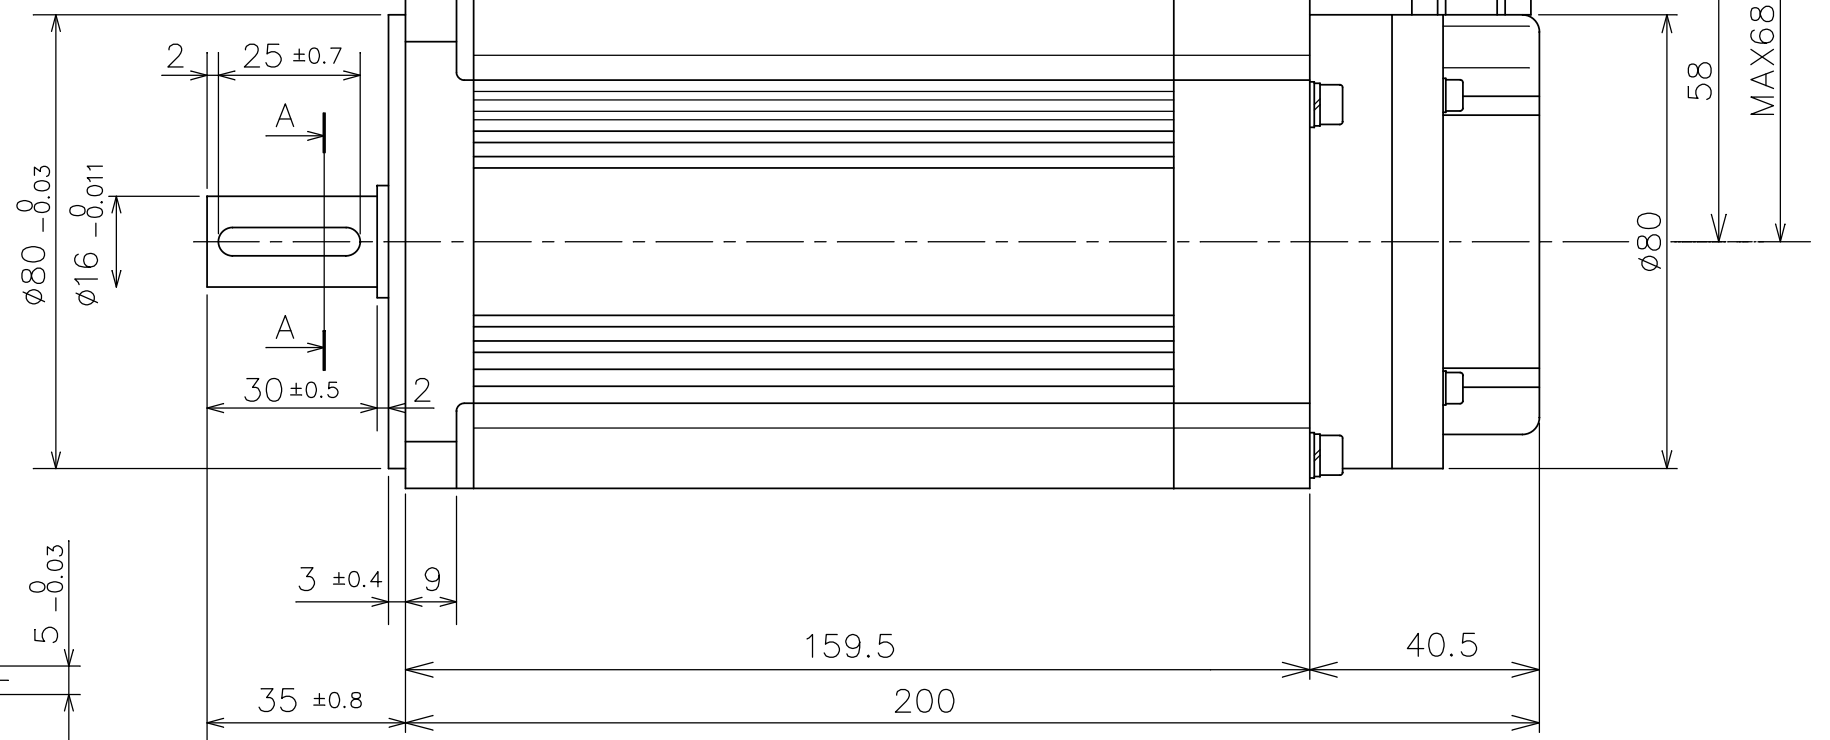

機能	線色	芯線断面積
U相	赤	2.0 mm ²
V相	白	
W相	黒	1.25 mm ²
FG	△緑/黄	

機能	線色	ピン番号
R1	緑	1
R2	青	2
FG	シールド	3
S2	白	4
S4	赤	5
FG	シールド	6
S1	黒	7
S3	黄	8
FG	シールド	9

機能	線色
DC24V	黄
	黄

(極性はありません.)

レゾルバ用コネクタ
△ 50-57-9409
(モレックス)

BN-082		外 観 図	(5.2 Kgf)	塗色: マンセルN1.2 (黒)
INDEX NO.	PART NO.	部 品 名 称	重 量	関連資料・図面番号
モータ仕様書 NO.	YB-6727	製図 DR DATE	小田 '00.11.15	名 称 TITLE
尺度	3/4	単 位	mm	設計 ENGR
SCALE		UNIT		検図 CHK
		株式会社 ワコー技研		承認 APPD
		WACO GIKEN CO.,LTD.		
図面番号 DRAWING NO.			SHEET	出図承認 ISSUED
			YA-6727-3	

記号	記 事	日 付	変 更 者	承 認
△	サーマルリード線削除およびFG線色変更 (2018年4月受注分より)	'17.11.2	小 村	
△	レゾルバ用コネクタ変更 (51030-0930→50-57-9409)	'12.7.25	小 田	
△	サーマルリード線色変更 (黄・緑→緑×2本)	'08.2.19	藤 井	