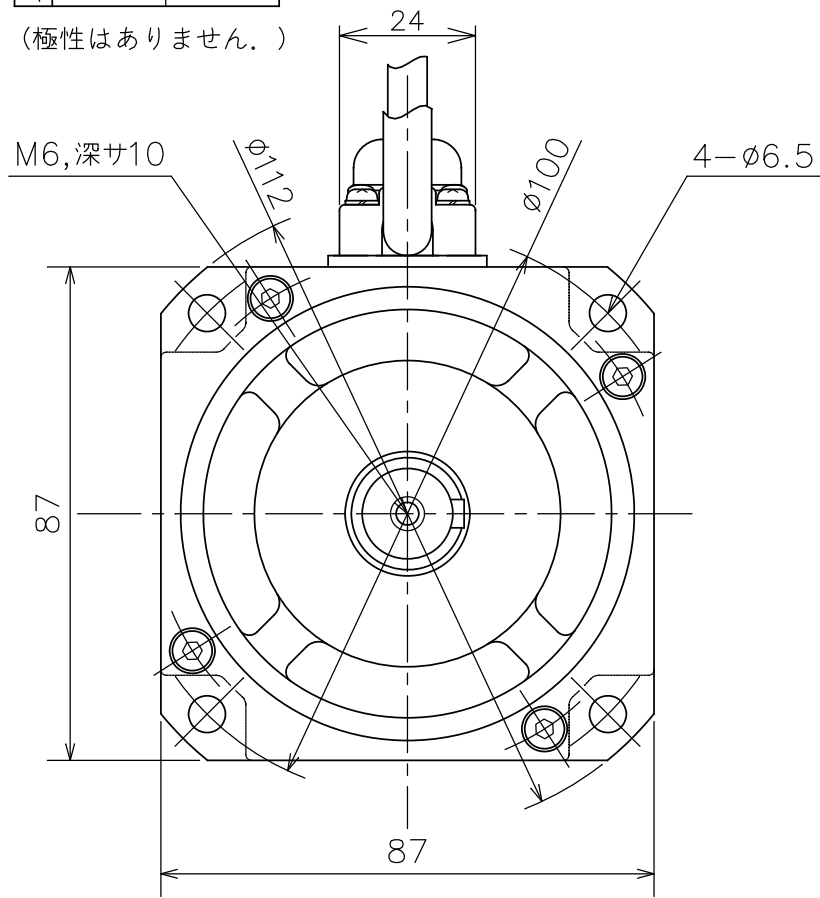

機能	線色	芯線断面積
U相	赤	2.0 mm ²
V相	白	
W相	黒	1.25 mm ²
FG	△緑/黄	

機能	線色	ピン番号
R1	緑	1
R2	青	2
FG	シールド	3
S2	白	4
S4	赤	5
FG	シールド	6
S1	黒	7
S3	黄	8
FG	シールド	9

機能	線色
DC24V	黄
	黄

(極性はありません.)

レゾルバ用コネクタ
△ 50-57-9409
(モレックス)

BN-082		外 観 図	(5.2 Kgf)	塗色: マンセルN1.2 (黒)
INDEX NO.	PART NO.	部 品 名 称	重 量	関連資料・図面番号
モータ仕様書 NO.	YB-6727	製図 DR DATE	小田 '00.11.15	名 称 TITLE
尺度	3/4	単 位	mm	設計 ENGR
SCALE		UNIT		検図 CHK
		株式会社 ワコー技研		承認 APPD
		WACO GIKEN CO.,LTD.		
図面番号 DRAWING NO.			SHEET	出図承認 ISSUED
			YA-6727-3	

記号	記 事	日 付	変 更 者	承 認
△	サーマルリード線削除およびFG線色変更 (2018年4月受注分より)	'17.11.2	小 村	
△	レゾルバ用コネクタ変更 (51030-0930→50-57-9409)	'12.7.25	小 田	
△	サーマルリード線色変更 (黄・緑→緑×2本)	'08.2.19	藤 井	