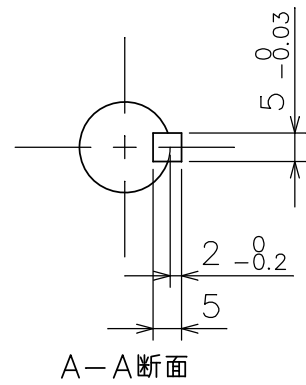

機能	線色	芯線断面積
U相	赤	2.0 mm ²
V相	白	
W相	黒	1.25 mm ²
FG	△緑/黄	

機能	線色	ピン番号
R1	緑	1
R2	青	2
FG	シールド	3
S2	白	4
S4	赤	5
FG	シールド	6
S1	黒	7
S3	黄	8
FG	シールド	9

機能	線色
DC24V	黄
	黄

(極性はありません.)

レゾルバ用コネクタ
△ 50-57-9409
(モレックス)

BN-082		外 観 図	(5.2 Kgf)	塗色: マンセルN1.2 (黒)
INDEX NO.	PART NO.	部 品 名 称	重 量	関連資料・図面番号
モータ仕様書 NO.	YB-6727	製図 DR DATE	小田 '00.11.15	名 称 TITLE
尺度	3/4	単 位	mm	設計 ENGR
SCALE		UNIT		検図 CHK
		株式会社 ワコー技研		承認 APPD
		WACO GIKEN CO.,LTD.		
図面番号 DRAWING NO.			SHEET	出図承認 ISSUED
			YA-6727-3	

記号	記 事	日 付	変 更 者	承 認
△	サーマルリード線削除およびFG線色変更 (2018年4月受注分より)	'17.11.2	小 村	
△	レゾルバ用コネクタ変更 (51030-0930→50-57-9409)	'12.7.25	小 田	
△	サーマルリード線色変更 (黄・緑→緑×2本)	'08.2.19	藤 井	