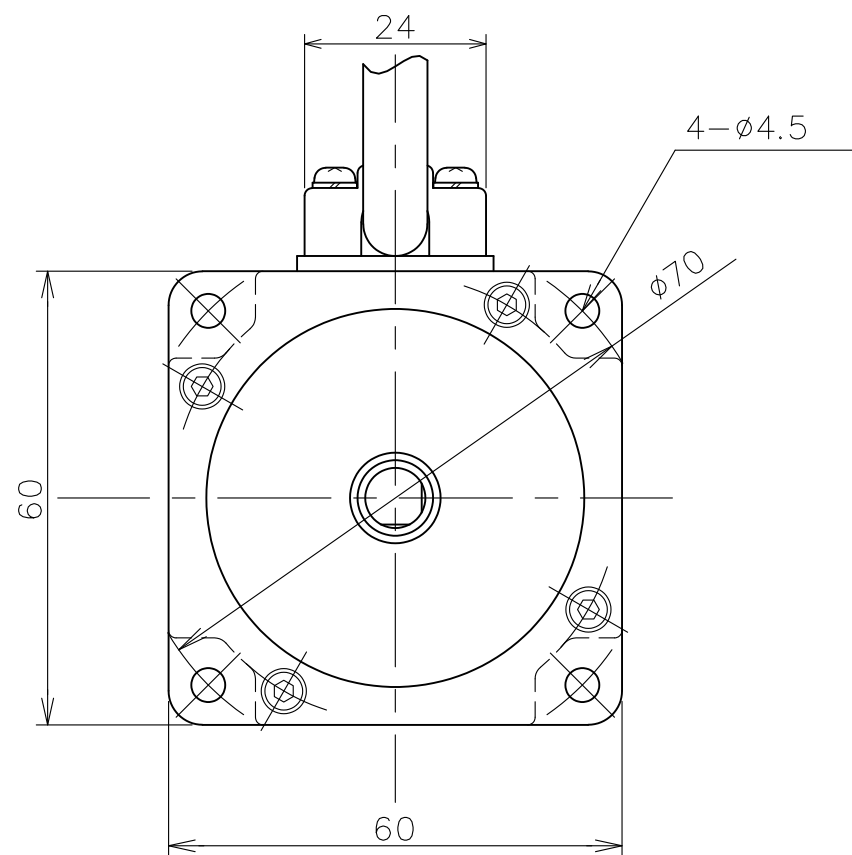

機能	線色	ピン番号
U相	赤	1
V相	白	2
W相	黒	3
FG	シールド	4

機能	線色	ピン番号
R1	緑	1
R2	青	2
FG	シールド	3
S2	白	4
S4	赤	5
FG	シールド	6
S1	黒	7
S3	黄	8
FG	シールド	9

BN-046		外 観 図	—	塗色: マンセルN1.2 (黒半ツヤ)
INDEX NO.	PART NO.	部 品 名 称	重 量	関連資料・図面番号
モータ仕様書 NO.	YB-6291	製図 DR DATE 茂木'00.10.10	名 称 TITLE BNR II 012C	
尺度 SCALE	1 / 1	単 位 UNIT	mm	
レゾルバ用コネクタの図を修正 (回路番号を削除)		'21. 4. 19	小 村	
レゾルバ用コネクタ変更 (51030-0930→50-57-9409)		'12. 8. 1	小 田	
記 号	記 事	日 付	変 更 者	承 認
株式会社ワコー技研 WACO GIKEN CO.,LTD.		検図 CHK 承認 APPD		図面番号 DRAWING NO. SHEET YA-6291-1
				出図承認 ISSUED