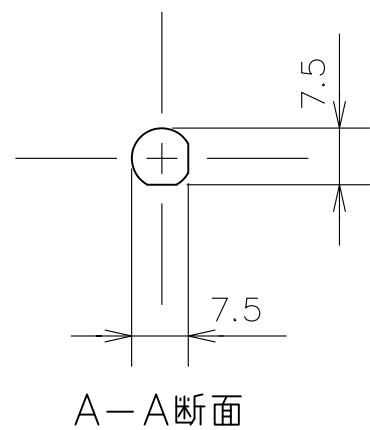

機能	線色	ピン番号
U相	赤	1
V相	白	2
W相	黒	3
FG	シールド	4

機能	線色	ピン番号
R1	緑	1
R2	青	2
FG	シールド	3
S2	白	4
S4	赤	5
FG	シールド	6
S1	黒	7
S3	黄	8
FG	シールド	9

BN-046		外 観 図	—	塗色: マンセルN1.2 (黒半ツヤ)
INDEX NO.	PART NO.	部 品 名 称	重 量	関連資料・図面番号
モータ仕様書 NO.	YB-6291	製図 DR DATE 茂木'00.10.10	名 称 TITLE BNR II 012C	
尺度 SCALE	1 / 1	単 位 UNIT	mm	
レゾルバ用コネクタの図を修正 (回路番号を削除)		'21. 4. 19	小 村	
レゾルバ用コネクタ変更 (51030-0930→50-57-9409)		'12. 8. 1	小 田	
記 号	記 事	日 付	変 更 者	承 認
株式会社ワコー技研 WACO GIKEN CO.,LTD.		検図 CHK 承認 APPD		図面番号 DRAWING NO. SHEET YA-6291-1
				出図承認 ISSUED