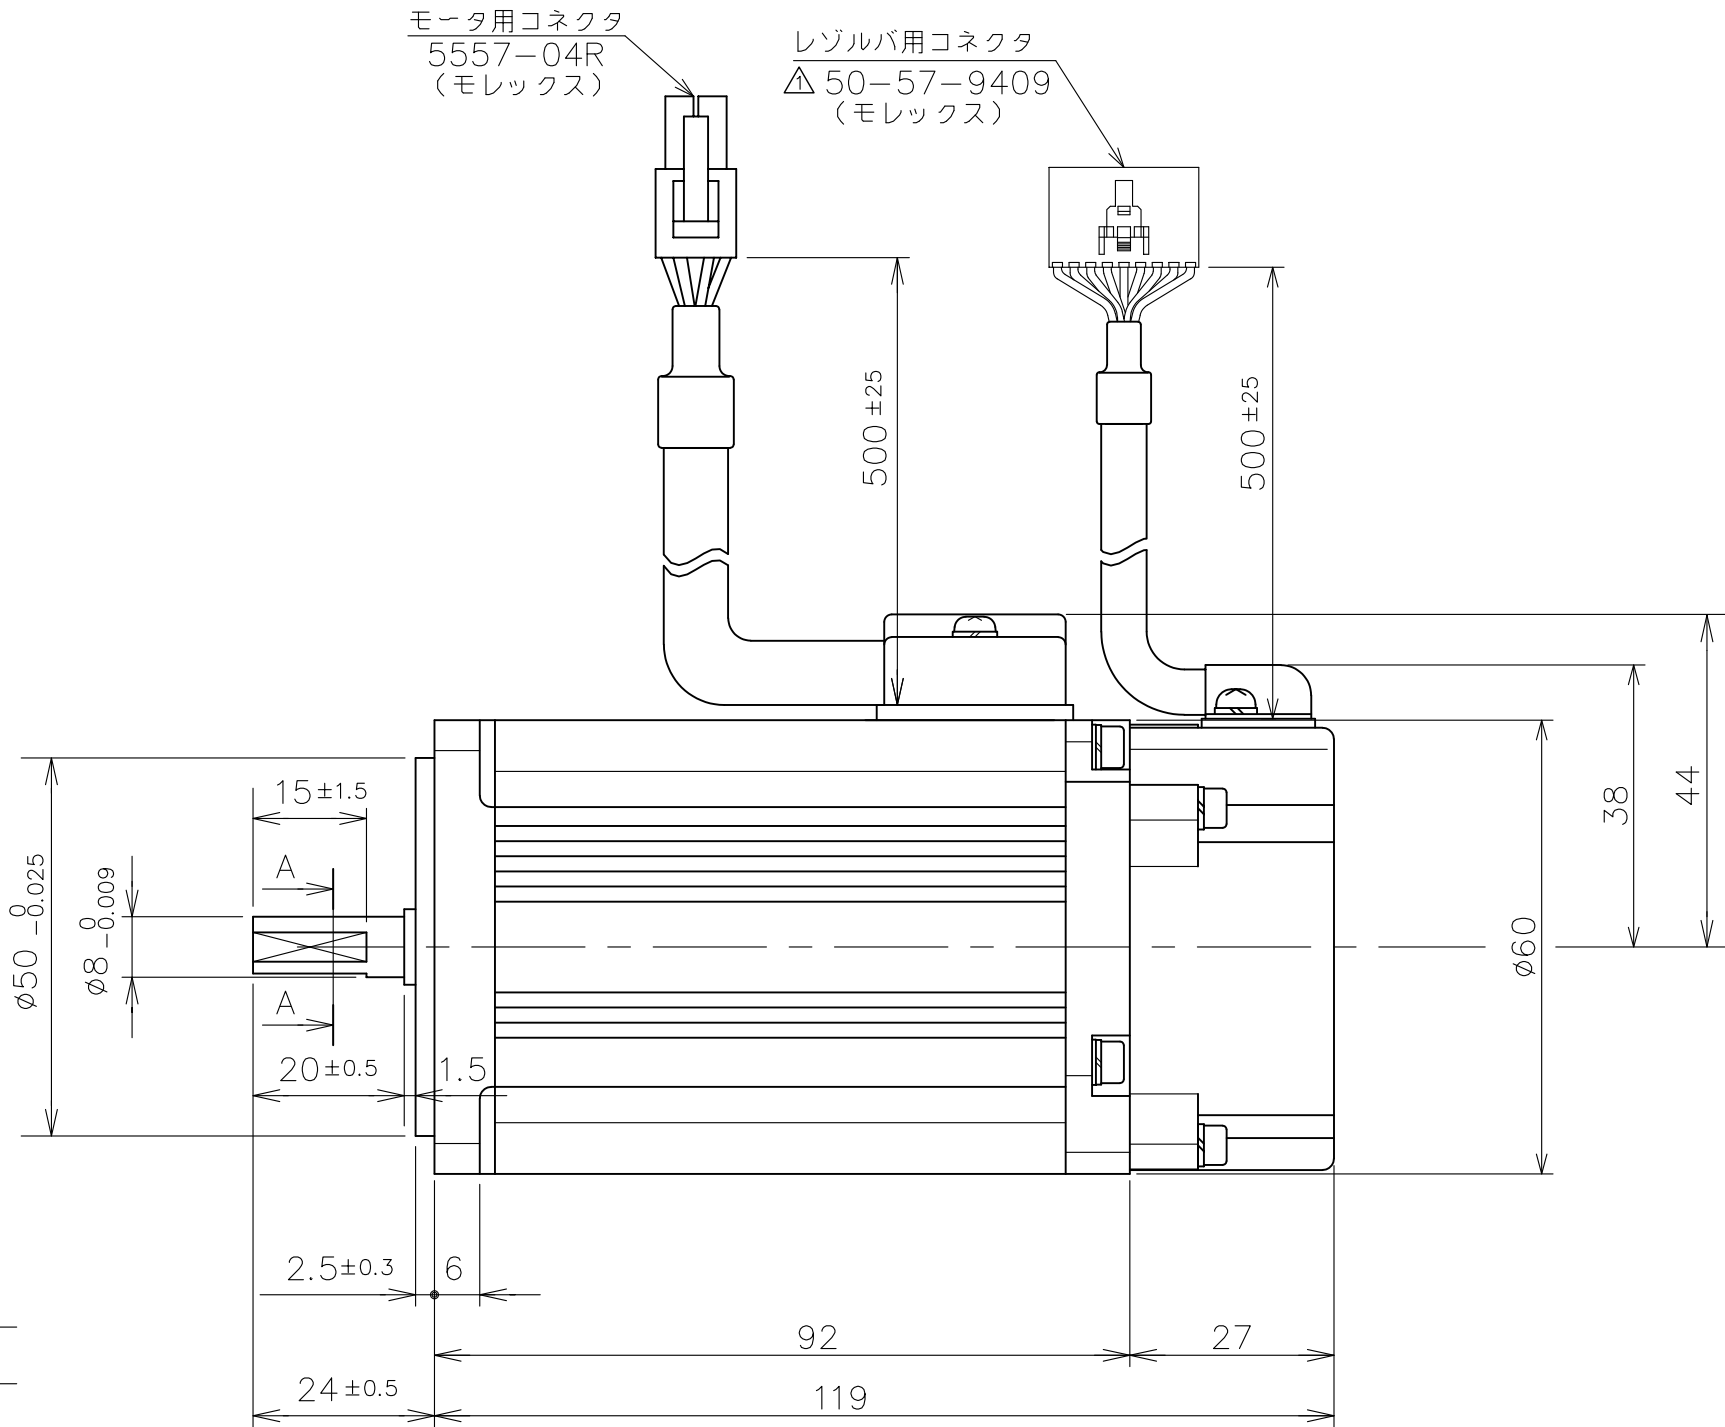

機能	線色	ピン番号
U相	赤	1
V相	白	2
W相	黒	3
FG	シールド	4

機能	線色	ピン番号
R1	緑	1
R2	青	2
FG	シールド	3
S2	白	4
S4	赤	5
FG	シールド	6
S1	黒	7
S3	黄	8
FG	シールド	9

BN-046		外 観 図	—	塗色: マンセルN1.2 (黒半ツヤ)
INDEX NO.	PART NO.	部 品 名 称	重 量	関連資料・図面番号
モータ仕様書 NO.	YB-6291	製図 DR DATE 茂木'00.10.10	名 称 TITLE BNR II 012C	
尺度 SCALE	1 / 1	単 位 UNIT	mm	
レゾルバ用コネクタの図を修正 (回路番号を削除)		'21. 4. 19	小 村	
レゾルバ用コネクタ変更 (51030-0930→50-57-9409)		'12. 8. 1	小 田	
記 号	記 事	日 付	変 更 者	承 認
株式会社ワコー技研 WACO GIKEN CO.,LTD.		検図 CHK 承認 APPD		図面番号 DRAWING NO. SHEET YA-6291-1
				出図承認 ISSUED