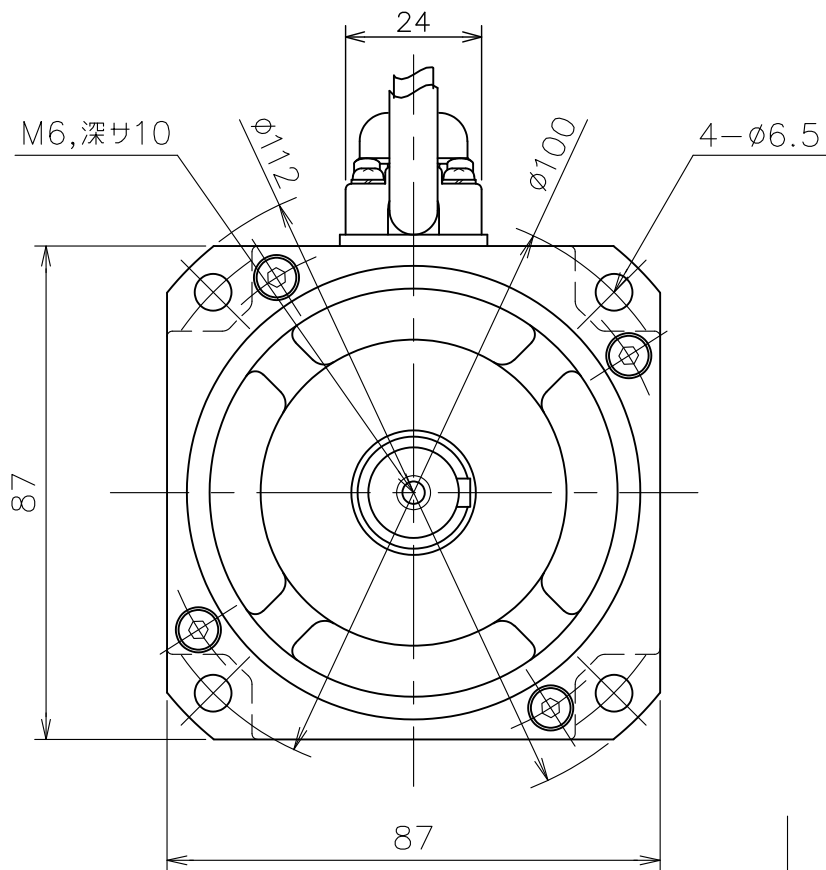

モ ト ラ	機能	線色	ピン番号
	U相	赤	1
	V相	白	2
	W相	黒	3
	FG	シールド	4

レ ゾ ル バ	機能	線色	ピン番号
	R1	緑	1
	R2	青	2
	FG	シールド	3
	S2	白	4
	S4	赤	5
	FG	シールド	6
	S1	黒	7
	S3	黄	8
	FG	シールド	9

ブ レ キ	機能	線色
	DC24V	黄
		黄

(極性はありません。)

BN-082		外 観 図	—	塗色：マンセルN1.2（黒）
INDEX NO.	PART NO.	部 品 名 称	重 量	関連資料・図面番号
モータ仕様書 NO.	YB-6722	製図 DR DATE	名 称	TITLE
尺度	3/4	単 位	BNR II075BC	
SCALE	UNIT	mm	A Cサーボモータ	
		検図 CHK	図面番号	DRAWING NO. SHEET
		承認 APPD	YA-6722-1	出図承認 ISSUED

レゾルバ用コネクタの図を修正（回路番号を削除）	'21. 4. 19	小 村		
レゾルバ用コネクタ変更（51030-0930→50-57-9409）	'12. 8. 1	小 田		
記 号	記 事	変 更 者	変 更 日 付	承認