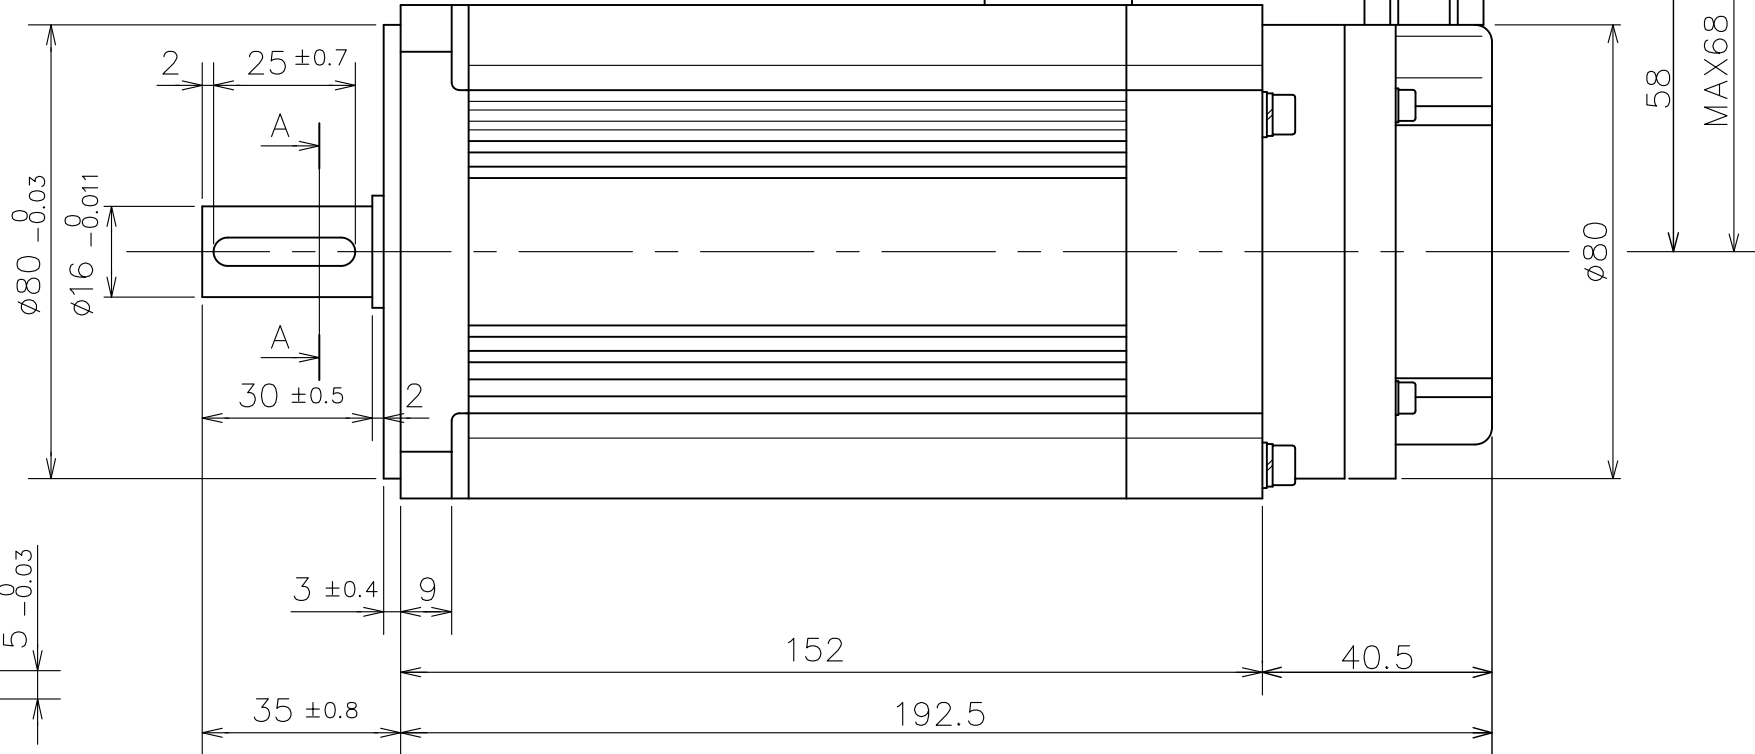

モ ト ラ	機能	線色	ピン番号
	U相	赤	1
	V相	白	2
	W相	黒	3
	FG	シールド	4

レ ゾ ル バ	機能	線色	ピン番号
	R1	緑	1
	R2	青	2
	FG	シールド	3
	S2	白	4
	S4	赤	5
	FG	シールド	6
	S1	黒	7
	S3	黄	8
	FG	シールド	9

ブ レ キ	機能	線色
	DC24V	黄
		黄

(極性はありません。)

BN-082		外 観 図	—	塗色：マンセルN1.2（黒）
INDEX NO.	PART NO.	部 品 名 称	重 量	関連資料・図面番号
モータ仕様書 NO.	YB-6722	製図 DR DATE	名 称	TITLE
尺度	3/4	単 位	BNR II075BC	
SCALE	UNIT	mm	A Cサーボモータ	
		検図 CHK	図面番号	DRAWING NO. SHEET
		承認 APPD	YA-6722-1	出図承認 ISSUED

レゾルバ用コネクタの図を修正（回路番号を削除）	'21. 4. 19	小 村		
レゾルバ用コネクタ変更（51030-0930→50-57-9409）	'12. 8. 1	小 田		
記 号	記 事	変 更 者	変 更 日 付	承認