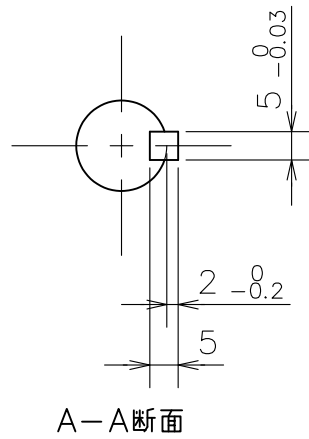

モ ト ラ	機能	線色	ピン番号
	U相	赤	1
	V相	白	2
	W相	黒	3
	FG	シールド	4

レ ゾ ル バ	機能	線色	ピン番号
	R1	緑	1
	R2	青	2
	FG	シールド	3
	S2	白	4
	S4	赤	5
	FG	シールド	6
	S1	黒	7
	S3	黄	8
	FG	シールド	9

ブ レ キ	機能	線色
	DC24V	黄
		黄

(極性はありません。)

BN-082		外 観 図	—	塗色：マンセルN1.2（黒）
INDEX NO.	PART NO.	部 品 名 称	重 量	関連資料・図面番号
モータ仕様書 NO.	YB-6722	製図 DR DATE	名 称	TITLE
尺度	3/4	単 位	BNR II075BC	
SCALE	UNIT	mm	A Cサーボモータ	
		検図 CHK	図面番号	DRAWING NO. SHEET
		承認 APPD	YA-6722-1	出図承認 ISSUED

レゾルバ用コネクタの図を修正（回路番号を削除）	'21. 4. 19	小 村		
レゾルバ用コネクタ変更（51030-0930→50-57-9409）	'12. 8. 1	小 田		
記 号	記 事	変 更 者	変 更 日 付	承認