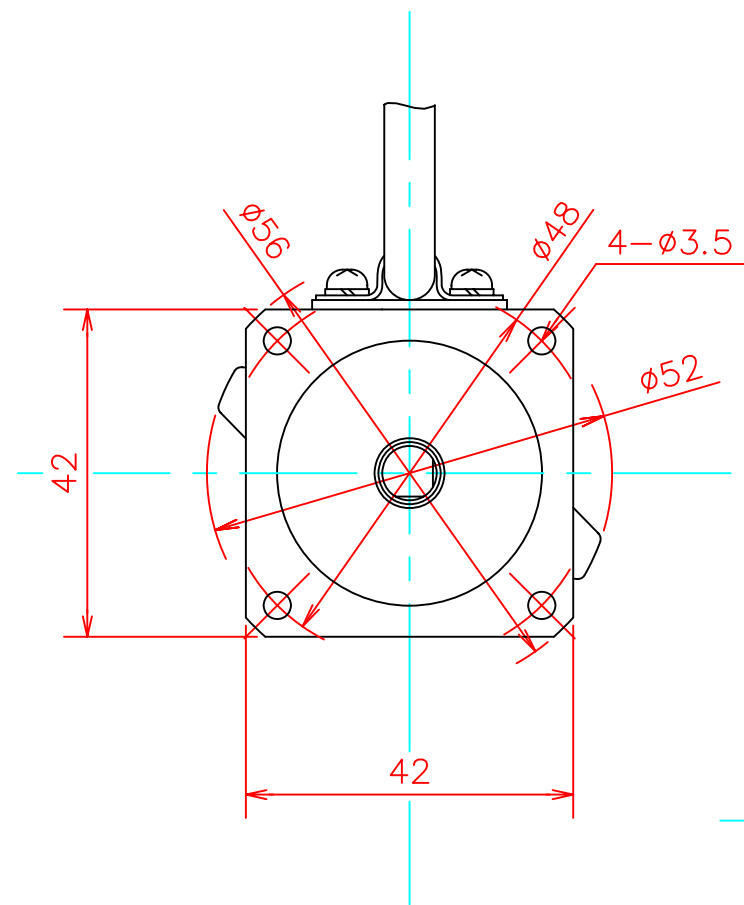

機能	線色	ピン番号
U相	赤	1
V相	白	2
W相	黒	3
F.G	シールド	4

機能	線色	ピン番号
A相	灰	1
\bar{A} 相	白/灰	9
B相	緑	2
\bar{B} 相	白/緑	10
Z相	黄	3
\bar{Z} 相	白/黄	11
U相	白/茶	4
\bar{U} 相	茶	12
V相	白/橙	5
\bar{V} 相	橙	13
W相	白/青	6
\bar{W} 相	青	14
DC + 5V	赤, 白/赤	7
GND	黒	15
GND	白/黒	8
Δ F.G	シールド	16

A-A断面 (S=2/1)

エンコーダ用コネクタ
5557-16R (モレックス)

モータ用コネクタ
5557-04R (モレックス)