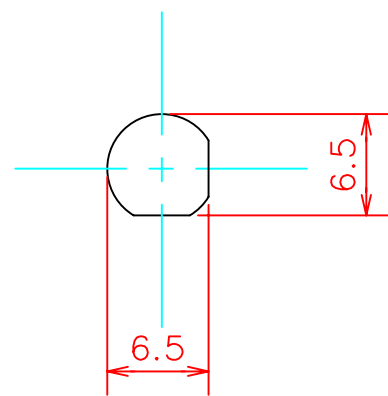

機能	線色	ピン番号
U相	赤	1
V相	白	2
W相	黒	3
F.G	シールド	4

機能	線色	ピン番号
A相	灰	1
\bar{A} 相	白/灰	9
B相	緑	2
\bar{B} 相	白/緑	10
Z相	黄	3
\bar{Z} 相	白/黄	11
U相	白/茶	4
\bar{U} 相	茶	12
V相	白/橙	5
\bar{V} 相	橙	13
W相	白/青	6
\bar{W} 相	青	14
DC + 5V	赤, 白/赤	7
GND	黒	15
GND	白/黒	8
Δ F.G	シールド	16

A-A断面 (S=2/1)

エンコーダ用コネクタ
5557-16R (モレックス)

モータ用コネクタ
5557-04R (モレックス)