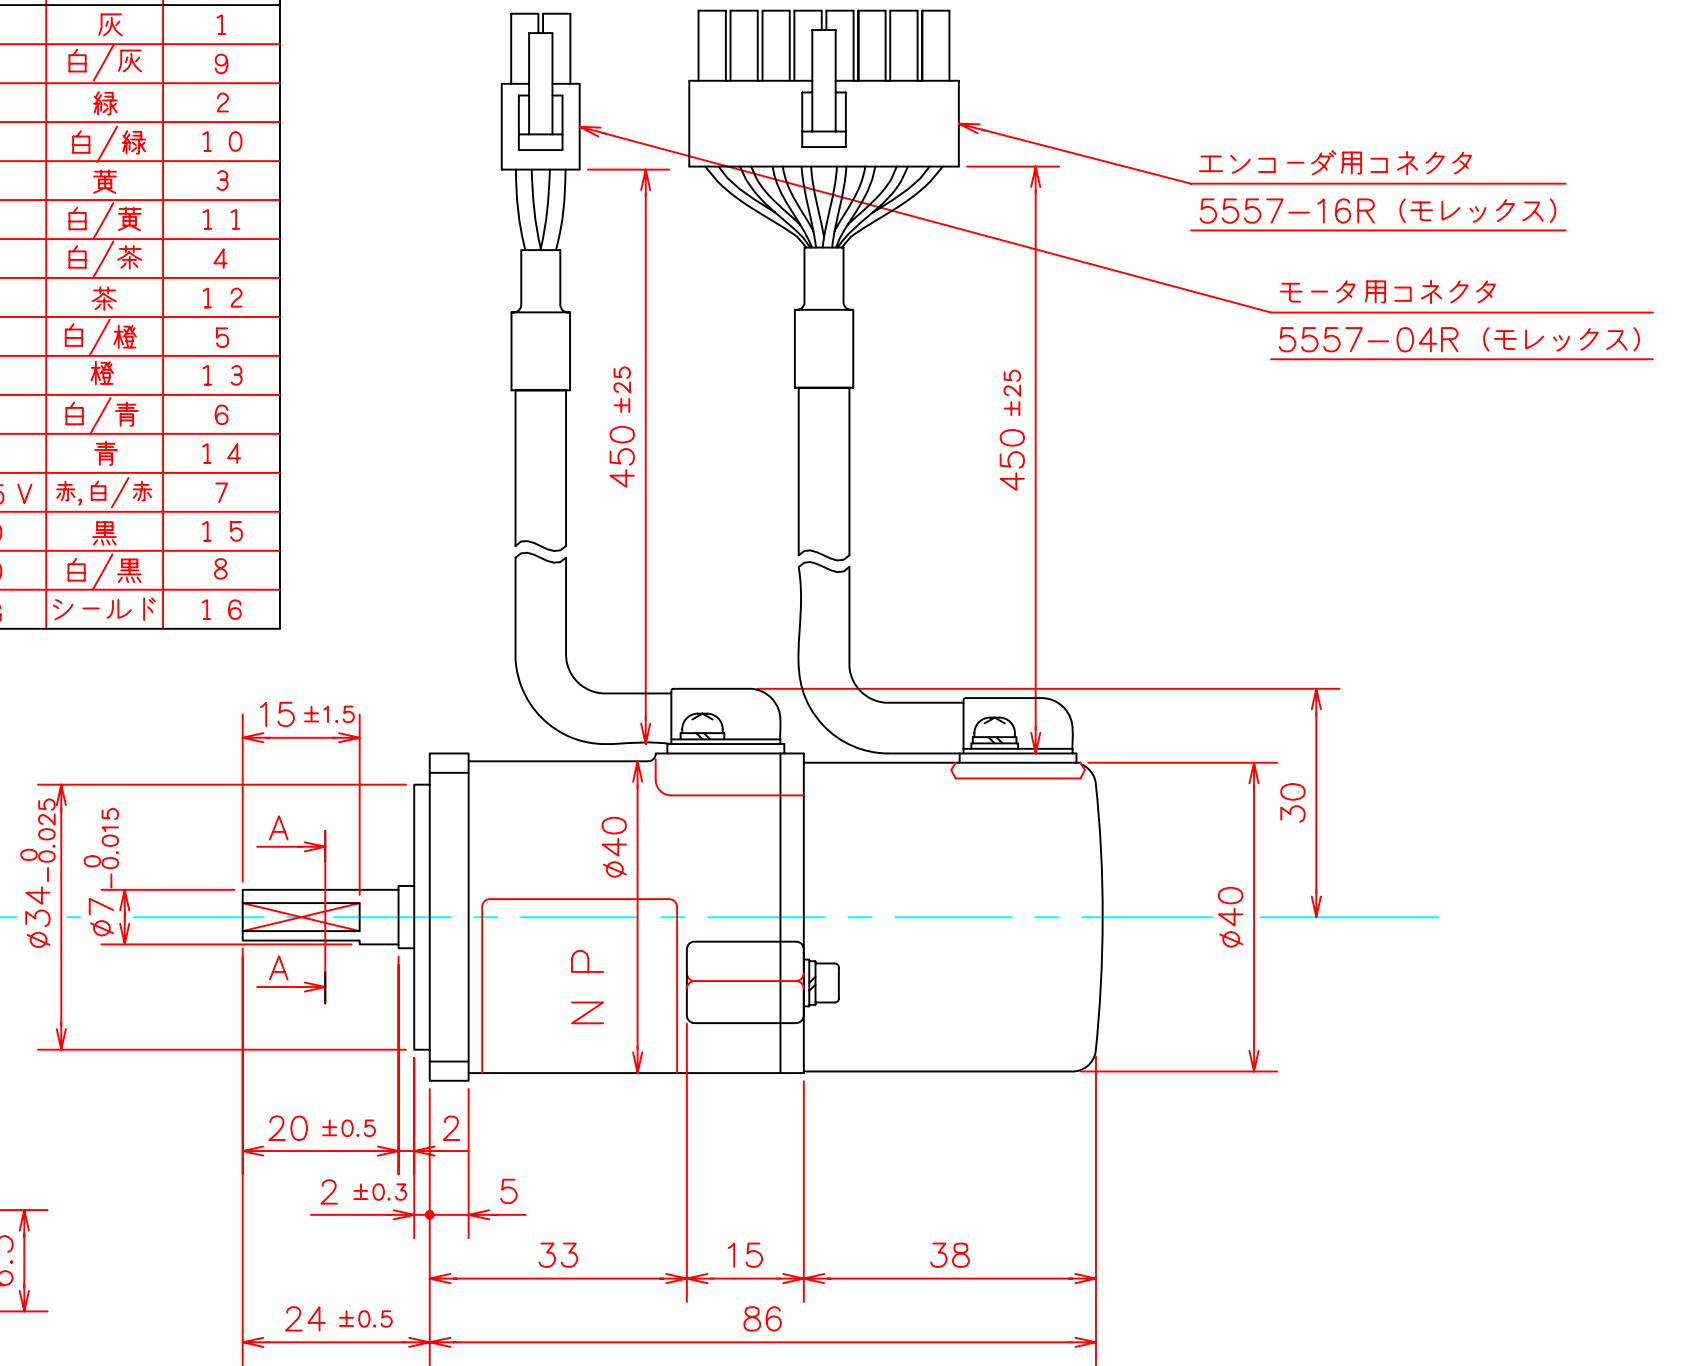

機能	線色	ピン番号
U相	赤	1
V相	白	2
W相	黒	3
F.G	シールド	4

機能	線色	ピン番号
A相	灰	1
\bar{A} 相	白/灰	9
B相	緑	2
\bar{B} 相	白/緑	10
Z相	黄	3
\bar{Z} 相	白/黄	11
U相	白/茶	4
\bar{U} 相	茶	12
V相	白/橙	5
\bar{V} 相	橙	13
W相	白/青	6
\bar{W} 相	青	14
DC + 5V	赤, 白/赤	7
GND	黒	15
GND	白/黒	8
Δ F.G	シールド	16

A-A断面 (S=2/1)

エンコーダ用コネクタ
5557-16R (モレックス)

モータ用コネクタ
5557-04R (モレックス)