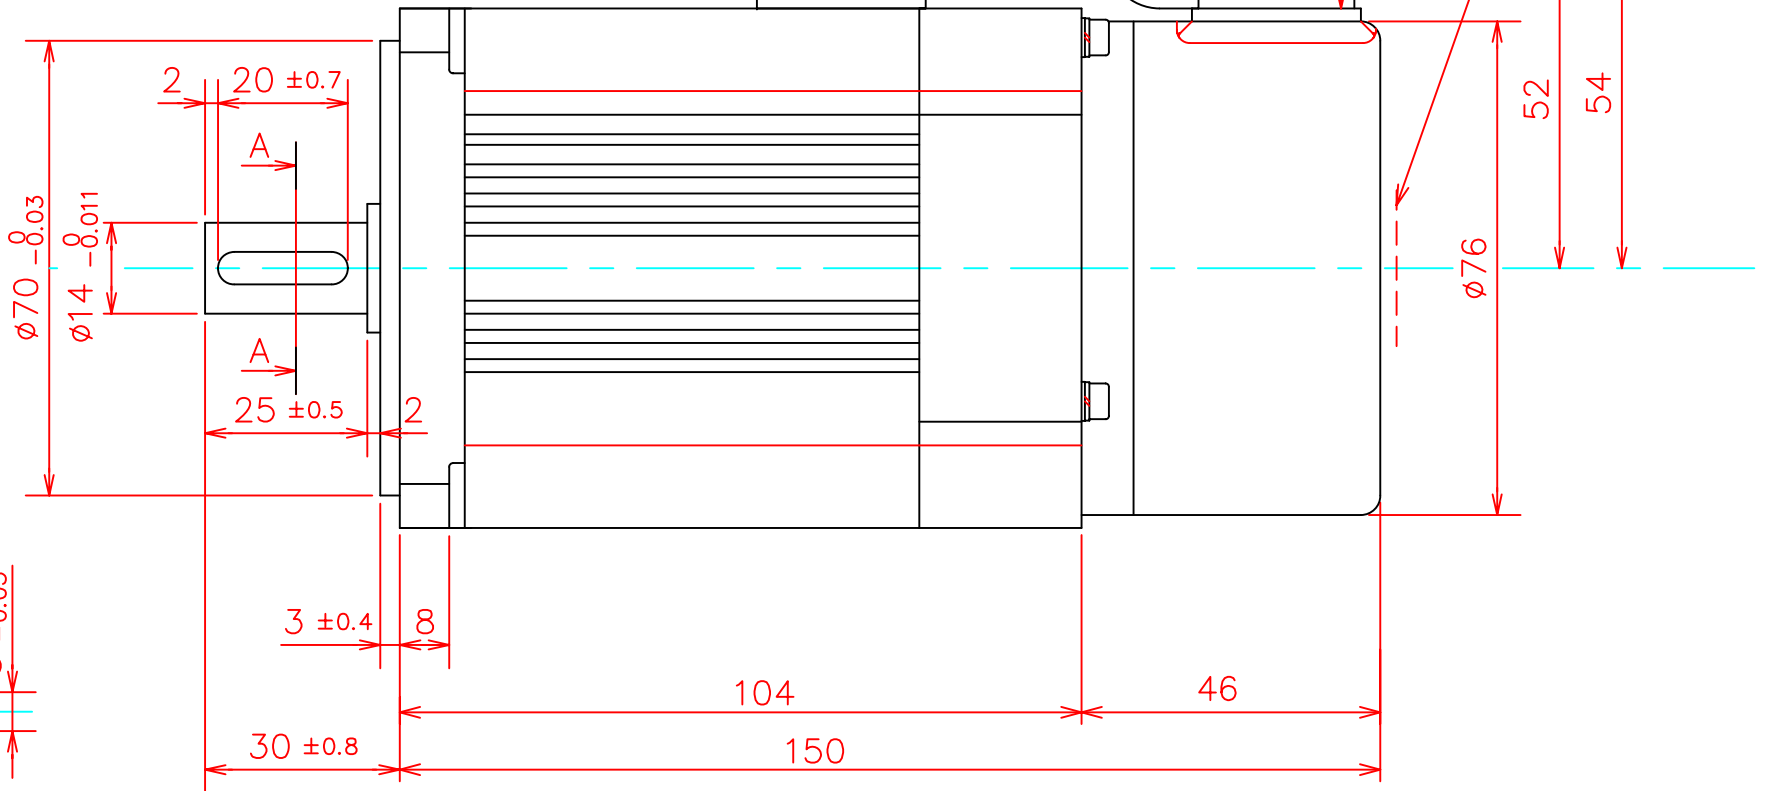

機能	線色	ピン番号
U相	赤	1
V相	白	2
W相	黒	3
FG	シールド	4

機能	線色
DC24V	黄
	黄

(極性はありません。)

機能	線色	ピン番号
A相	灰	1
\bar{A} 相	白/灰	9
B相	緑	2
\bar{B} 相	白/緑	10
Z相	黄	3
\bar{Z} 相	白/黄	11
U相	白/茶	4
\bar{U} 相	茶	12
V相	白/橙	5
\bar{V} 相	橙	13
W相	白/青	6
\bar{W} 相	青	14
DC+5V	赤, 白/赤	7
GND	黒	15
GND	白/黒	8
F.G	シールド	16

54

ø76

104

46

150

30 ±0.8

3 ±0.4

8

25 ±0.5

2

2

20 ±0.7

A

A

ø70 -0.03

ø14 -0.011