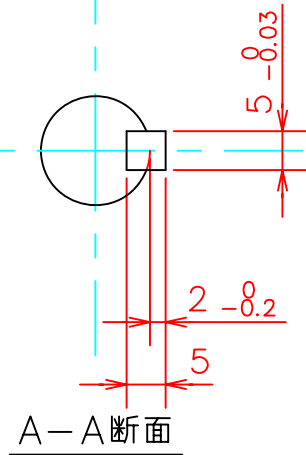

機能	線色	ピン番号
U相	赤	1
V相	白	2
W相	黒	3
FG	シールド	4

機能	線色
DC24V	黄
	黄

(極性はありません。)

機能	線色	ピン番号
A相	灰	1
\bar{A} 相	白/灰	9
B相	緑	2
\bar{B} 相	白/緑	10
Z相	黄	3
\bar{Z} 相	白/黄	11
U相	白/茶	4
\bar{U} 相	茶	12
V相	白/橙	5
\bar{V} 相	橙	13
W相	白/青	6
\bar{W} 相	青	14
DC+5V	赤, 白/赤	7
GND	黒	15
GND	白/黒	8
F.G	シールド	16

ブレーキ用リード線

モータ用コネクタ
5557-04R (モレックス)

エンコーダ用コネクタ
5557-16R (モレックス)

300MIN

500 ±25

500 ±25

銘版

52

54

ø76

104

46

150

30 ±0.8

3 ±0.4

8

25 ±0.5

2

2

20 ±0.7

A

A

ø70 -0.03

ø14 -0.011