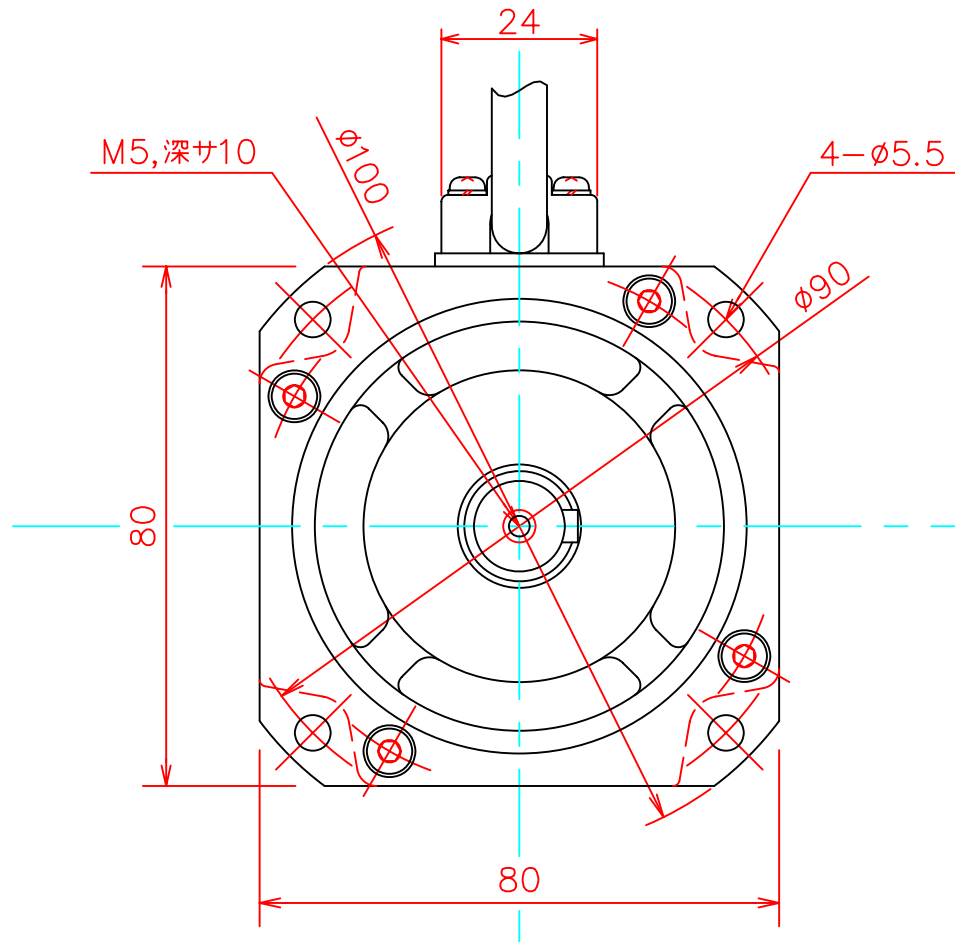

機能	線色	ピン番号
U相	赤	1
V相	白	2
W相	黒	3
FG	シールド	4

機能	線色
DC24V	黄
	黄

(極性はありません。)

機能	線色	ピン番号
A相	灰	1
\bar{A} 相	白/灰	9
B相	緑	2
\bar{B} 相	白/緑	10
Z相	黄	3
\bar{Z} 相	白/黄	11
U相	白/茶	4
\bar{U} 相	茶	12
V相	白/橙	5
\bar{V} 相	橙	13
W相	白/青	6
\bar{W} 相	青	14
DC+5V	赤, 白/赤	7
GND	黒	15
GND	白/黒	8
F.G	シールド	16

ブレーキ用リード線

モータ用コネクタ
5557-04R (モレックス)

エンコーダ用コネクタ
5557-16R (モレックス)

300MIN

500 ±25

500 ±25

銘版

52

54

ø76

104

46

150

30 ±0.8

3 ±0.4

8

25 ±0.5

2

2

20 ±0.7

A

A

ø70 -0.03

ø14 -0.011