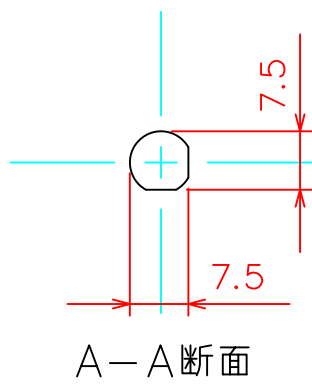

機能	線色	ピン番号
U相	赤	1
V相	白	2
W相	黒	3
FG	シールド	4

機能	線色	ピン番号
A相	灰	1
\bar{A} 相	白/灰	9
B相	緑	2
\bar{B} 相	白/緑	10
Z相	黄	3
\bar{Z} 相	白/黄	11
U相	白/茶	4
\bar{U} 相	茶	12
V相	白/橙	5
\bar{V} 相	橙	13
W相	白/青	6
\bar{W} 相	青	14
DC+5V	赤	7
GND	黒, 白/黒	15
サーマル	白/赤	8
F.G	シールド	16

145.5

24±0.5

2.5±0.3

8.5

1.5

20±0.5

15±1.5

15±1.5