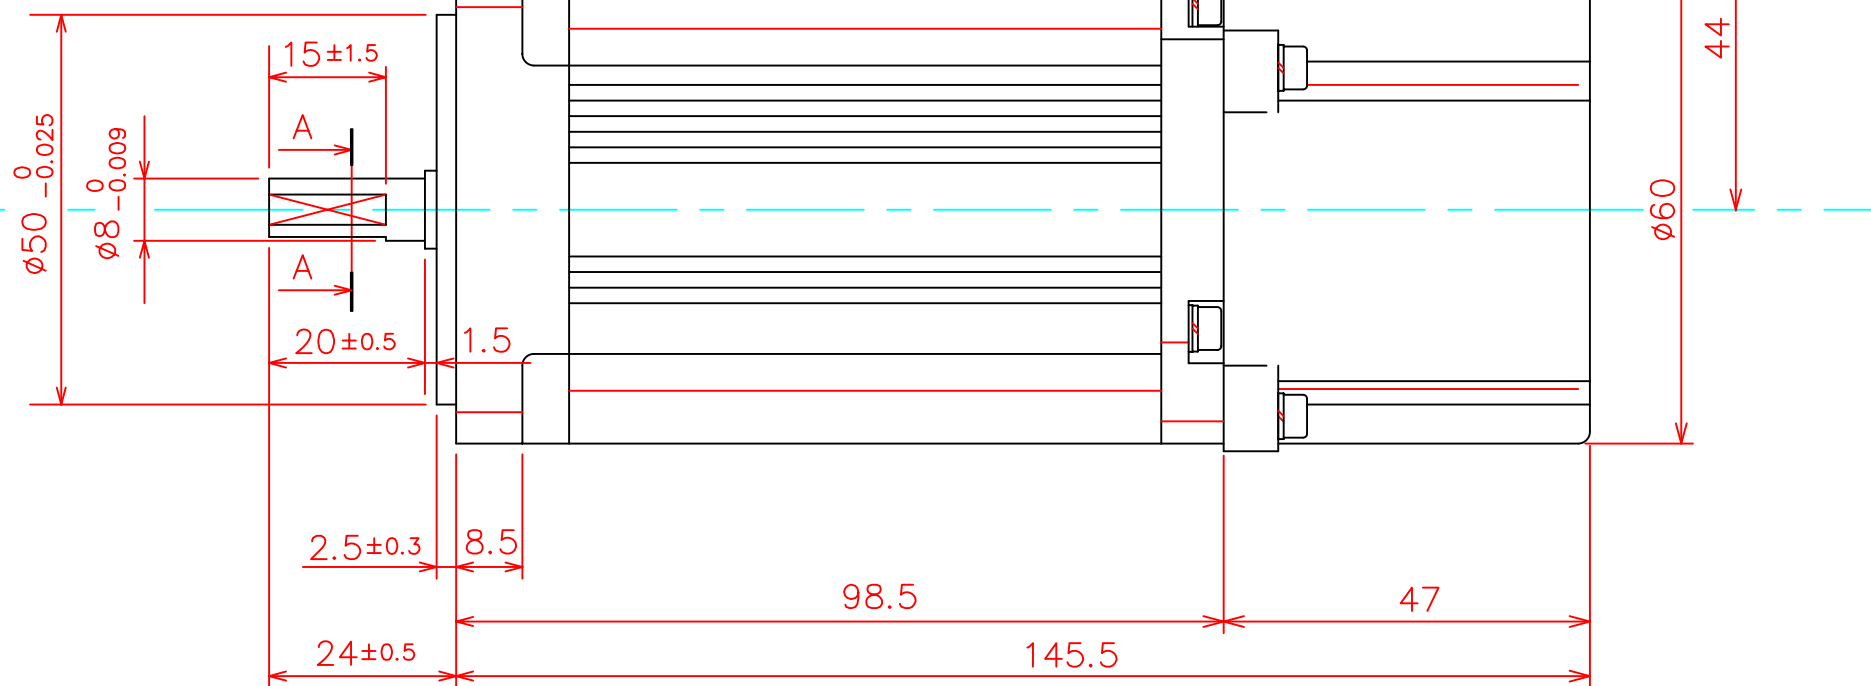

機能	線色	ピン番号
U相	赤	1
V相	白	2
W相	黒	3
FG	シールド	4

機能	線色	ピン番号
A相	灰	1
\bar{A} 相	白/灰	9
B相	緑	2
\bar{B} 相	白/緑	10
Z相	黄	3
\bar{Z} 相	白/黄	11
U相	白/茶	4
\bar{U} 相	茶	12
V相	白/橙	5
\bar{V} 相	橙	13
W相	白/青	6
\bar{W} 相	青	14
DC+5V	赤	7
GND	黒, 白/黒	15
サーマル	白/赤	8
F.G	シールド	16

145.5

24±0.5

2.5±0.3

8.5

1.5

20±0.5

15±1.5

15±1.5