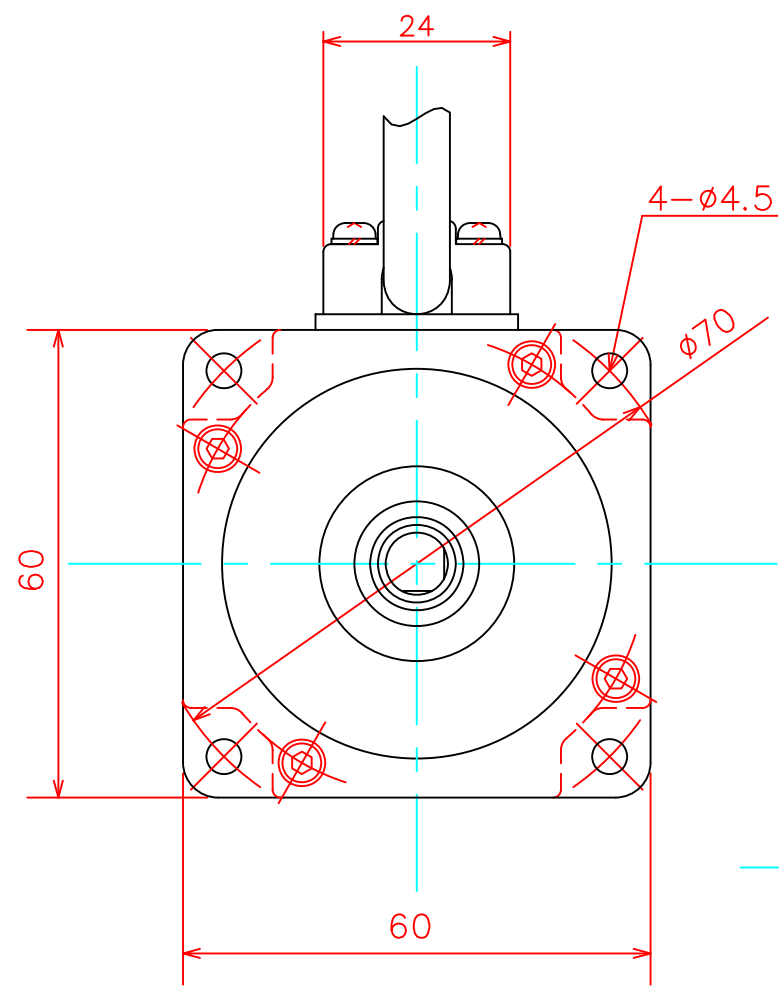

機能	線色	ピン番号
U相	赤	1
V相	白	2
W相	黒	3
FG	シールド	4

機能	線色	ピン番号
A相	灰	1
\bar{A} 相	白/灰	9
B相	緑	2
\bar{B} 相	白/緑	10
Z相	黄	3
\bar{Z} 相	白/黄	11
U相	白/茶	4
\bar{U} 相	茶	12
V相	白/橙	5
\bar{V} 相	橙	13
W相	白/青	6
\bar{W} 相	青	14
DC+5V	赤	7
GND	黒, 白/黒	15
サーマル	白/赤	8
F.G	シールド	16

モータ用コネクタ
5557-04R (モレックス)

エンコーダ用コネクタ
5557-16R (モレックス)

500±25

500±25

44

$\phi 60$

98.5

47

145.5

24±0.5

2.5±0.3

8.5

1.5

20±0.5

15±1.5

15±1.5