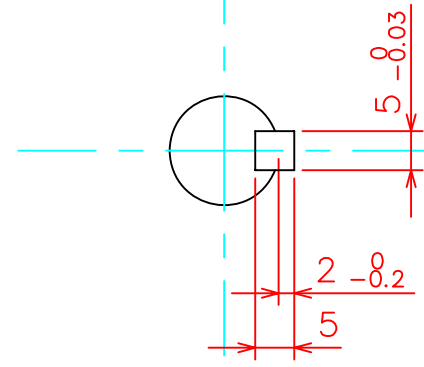

機能	線色	ピン番号
U相	赤	1
V相	白	2
W相	黒	3
F.G	シールド	4

機能	線色	ピン番号
A相	灰	1
$\bar{A}$ 相	白/灰	9
B相	緑	2
$\bar{B}$ 相	白/緑	10
Z相	黄	3
$\bar{Z}$ 相	白/黄	11
U相	白/茶	4
$\bar{U}$ 相	茶	12
V相	白/橙	5
$\bar{V}$ 相	橙	13
W相	白/青	6
$\bar{W}$ 相	青	14
DC+5V	赤	7
GND	黒, 白/黒	15
サーマル	白/赤	8
F.G	シールド	16

A-A断面

モータ用コネクタ  
5557-04R (モレックス)

エンコーダ用コネクタ  
5557-16R (モレックス)