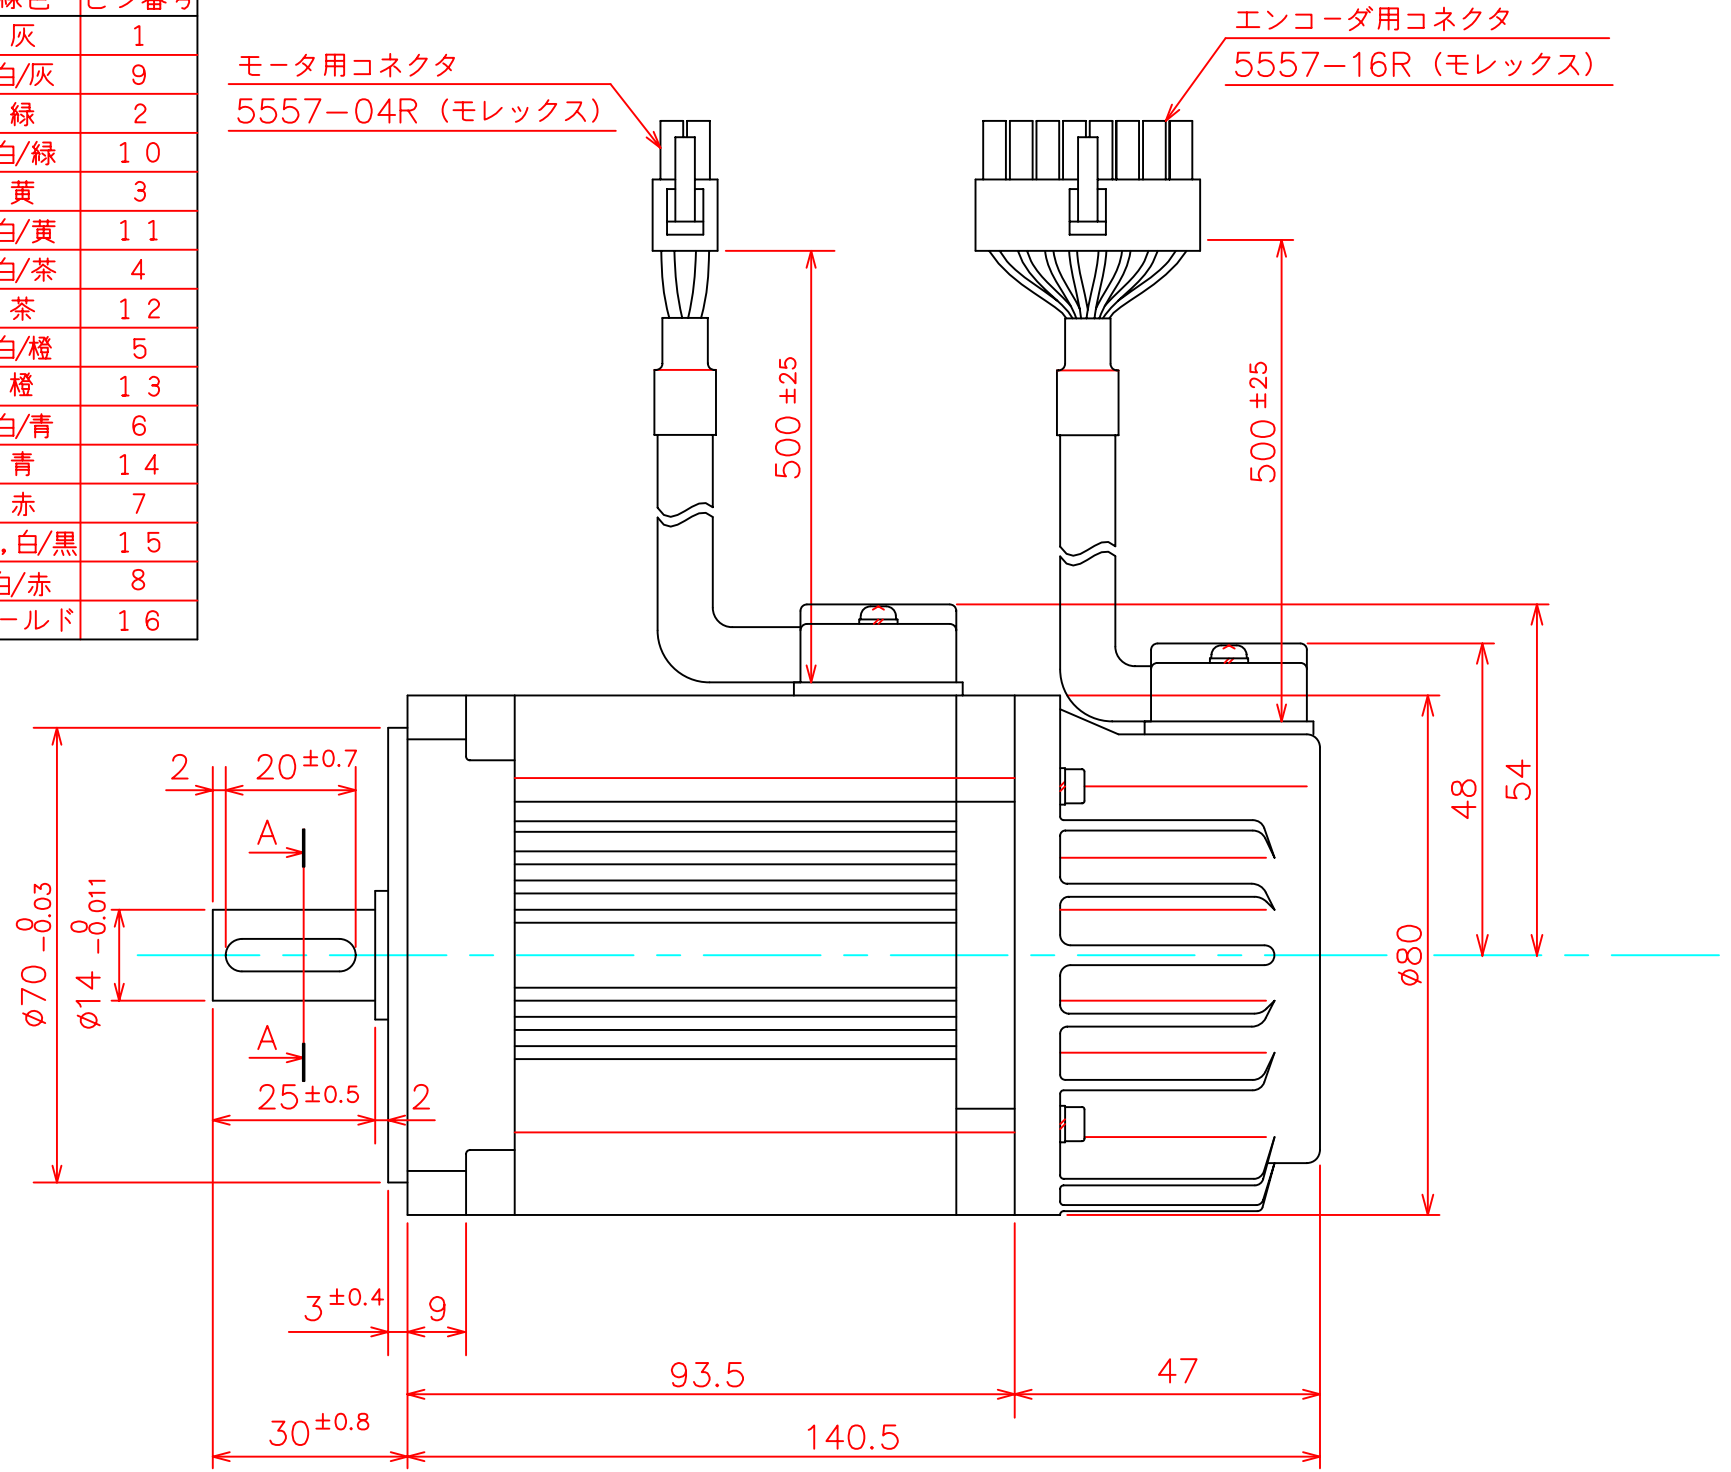

機能	線色	ピン番号
U相	赤	1
V相	白	2
W相	黒	3
F.G	シールド	4

機能	線色	ピン番号
A相	灰	1
$\bar{A}$ 相	白/灰	9
B相	緑	2
$\bar{B}$ 相	白/緑	10
Z相	黄	3
$\bar{Z}$ 相	白/黄	11
U相	白/茶	4
$\bar{U}$ 相	茶	12
V相	白/橙	5
$\bar{V}$ 相	橙	13
W相	白/青	6
$\bar{W}$ 相	青	14
DC+5V	赤	7
GND	黒, 白/黒	15
サーマル	白/赤	8
F.G	シールド	16

A-A断面

モータ用コネクタ  
5557-04R (モレックス)

エンコーダ用コネクタ  
5557-16R (モレックス)