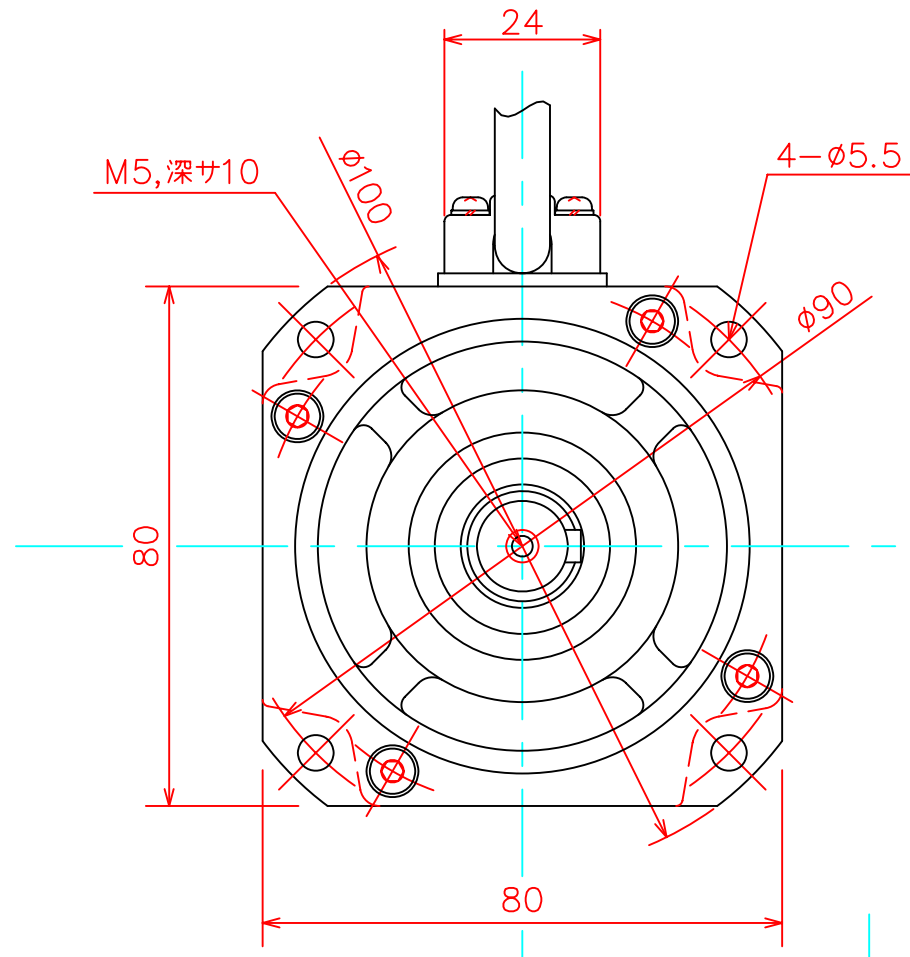

機能	線色	ピン番号
U相	赤	1
V相	白	2
W相	黒	3
F.G	シールド	4

機能	線色	ピン番号
A相	灰	1
$\bar{A}$ 相	白/灰	9
B相	緑	2
$\bar{B}$ 相	白/緑	10
Z相	黄	3
$\bar{Z}$ 相	白/黄	11
U相	白/茶	4
$\bar{U}$ 相	茶	12
V相	白/橙	5
$\bar{V}$ 相	橙	13
W相	白/青	6
$\bar{W}$ 相	青	14
DC+5V	赤	7
GND	黒, 白/黒	15
サーマル	白/赤	8
F.G	シールド	16

A-A断面

モータ用コネクタ  
5557-04R (モレックス)

エンコーダ用コネクタ  
5557-16R (モレックス)