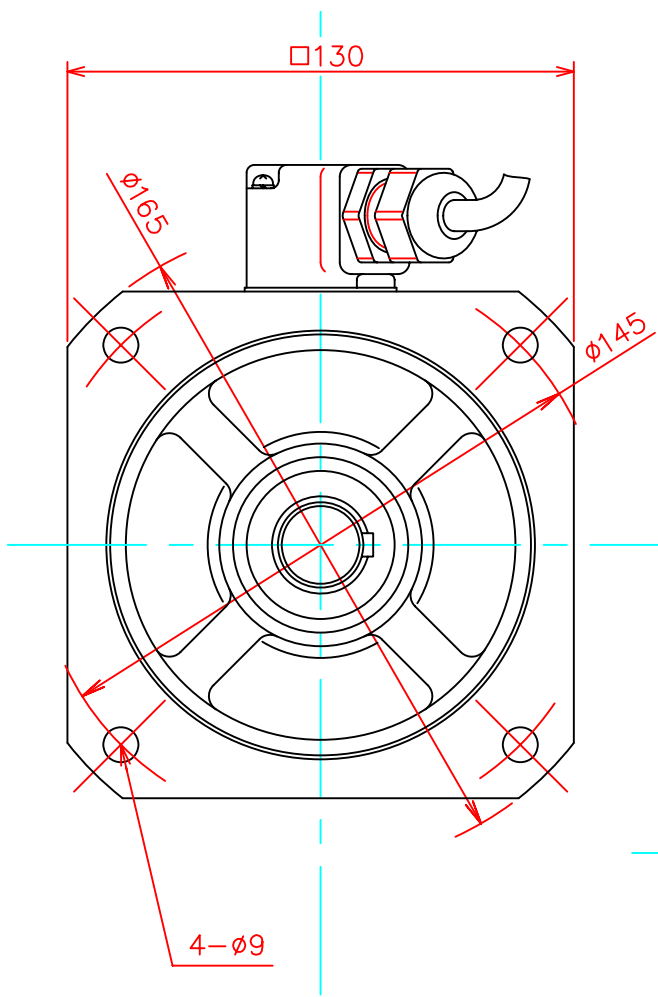

機能	線色	芯線断面積
U相	赤	2.0 mm ²
V相	白	
W相	黒	
FG	緑	

機能	線色	ピン番号
A相	灰	1
Ā相	白/灰	9
B相	緑	2
B̄相	白/緑	10
Z相	黄	3
Z̄相	白/黄	11
U相	白/茶	4
U相	茶	12
V相	白/橙	5
V相	橙	13
W相	白/青	6
W相	青	14
DC+5V	赤	7
GNDGサマ	黒, 白/黒	15
サーマル	白/赤	8
FG	シールド	16

モータリード線
(赤, 白, 黒, 緑)

エンコーダ用コネクタ
5557-16R (モレックス)