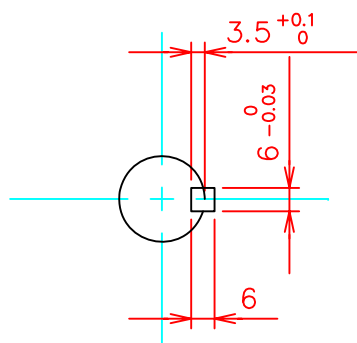

機能	線色	芯線断面積
U相	赤	2.0 mm ²
V相	白	
W相	黒	
FG	緑	

機能	線色	ピン番号
A相	灰	1
Ā相	白/灰	9
B相	緑	2
B̄相	白/緑	10
Z相	黄	3
Z̄相	白/黄	11
U相	白/茶	4
U相	茶	12
V相	白/橙	5
V相	橙	13
W相	白/青	6
W相	青	14
DC+5V	赤	7
GNDGサマ	黒, 白/黒	15
サーマル	白/赤	8
FG	シールド	16