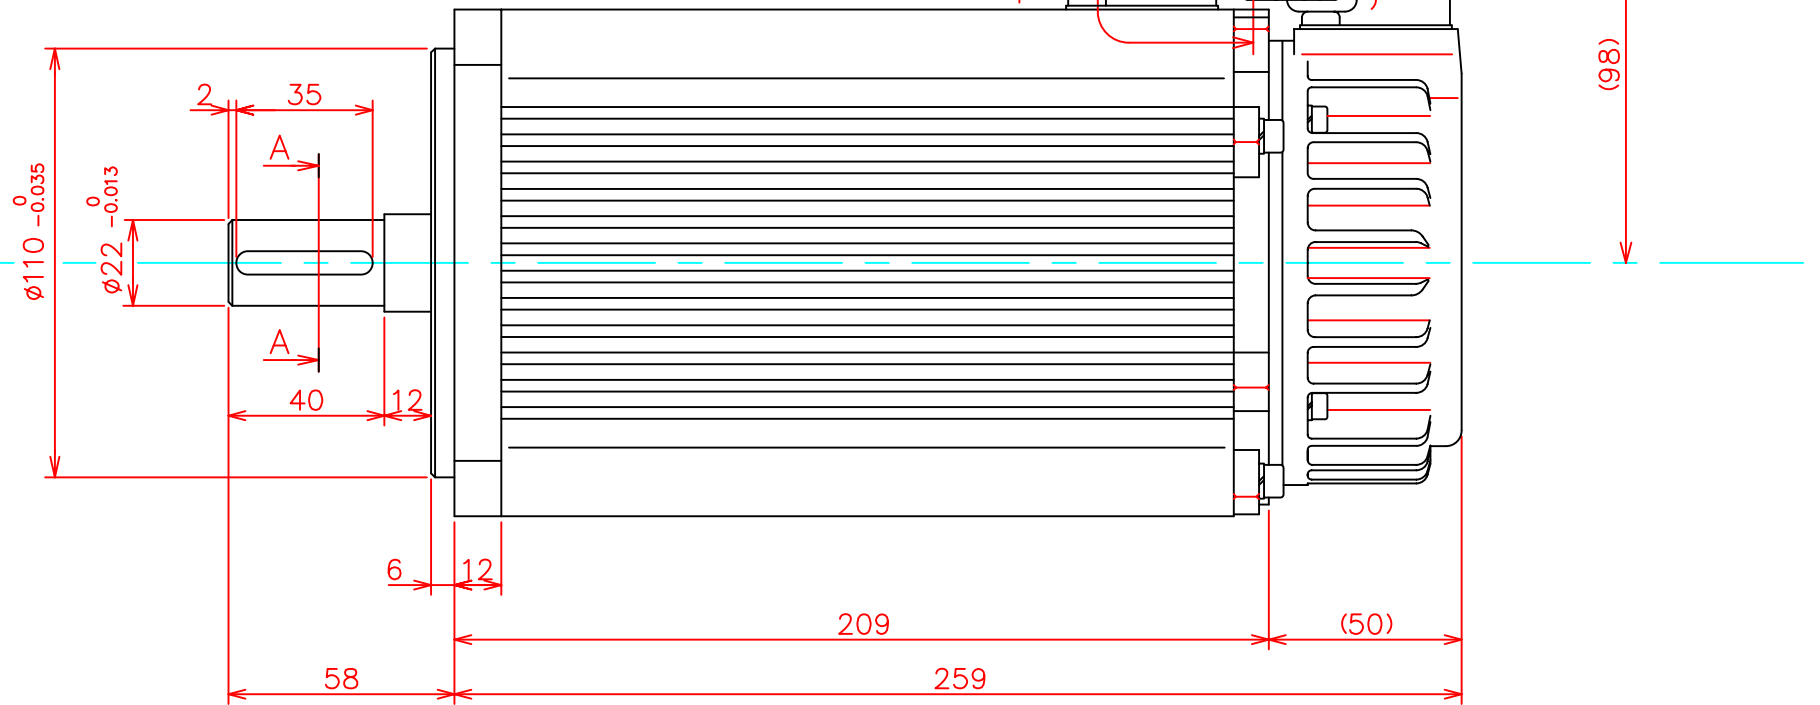

機能	線色	芯線断面積
U相	赤	2.0 mm ²
V相	白	
W相	黒	
FG	緑	

機能	線色	ピン番号
A相	灰	1
Ā相	白/灰	9
B相	緑	2
B̄相	白/緑	10
Z相	黄	3
Z̄相	白/黄	11
U相	白/茶	4
U相	茶	12
V相	白/橙	5
V相	橙	13
W相	白/青	6
W相	青	14
DC+5V	赤	7
GNDGサマ	黒, 白/黒	15
サーマル	白/赤	8
FG	シールド	16

モータリード線
(赤, 白, 黒, 緑)

エンコーダ用コネクタ
5557-16R (モレックス)