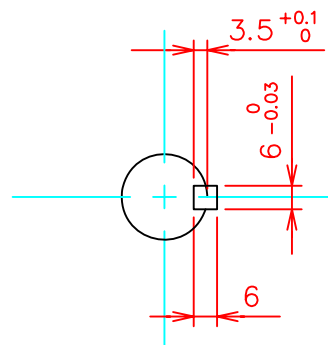

機能	線色	芯線断面積
U相	赤	3.5 mm ²
V相	白	
W相	黒	
FG	緑	

機能	線色	ピン番号
A相	灰	1
A相	白/灰	9
B相	緑	2
B相	白/緑	10
Z相	黄	3
Z相	白/黄	11
U相	白/茶	4
U相	茶	12
V相	白/橙	5
V相	橙	13
W相	白/青	6
W相	青	14
DC+5V	赤	7
GND(サーマル)	黒, 白/黒	15
サーマル	白/赤	8
FG	シールド	16

A-A断面

モータリード線
(赤, 白, 黒, 緑)

エンコーダ用コネクタ
5557-16R (モレックス)