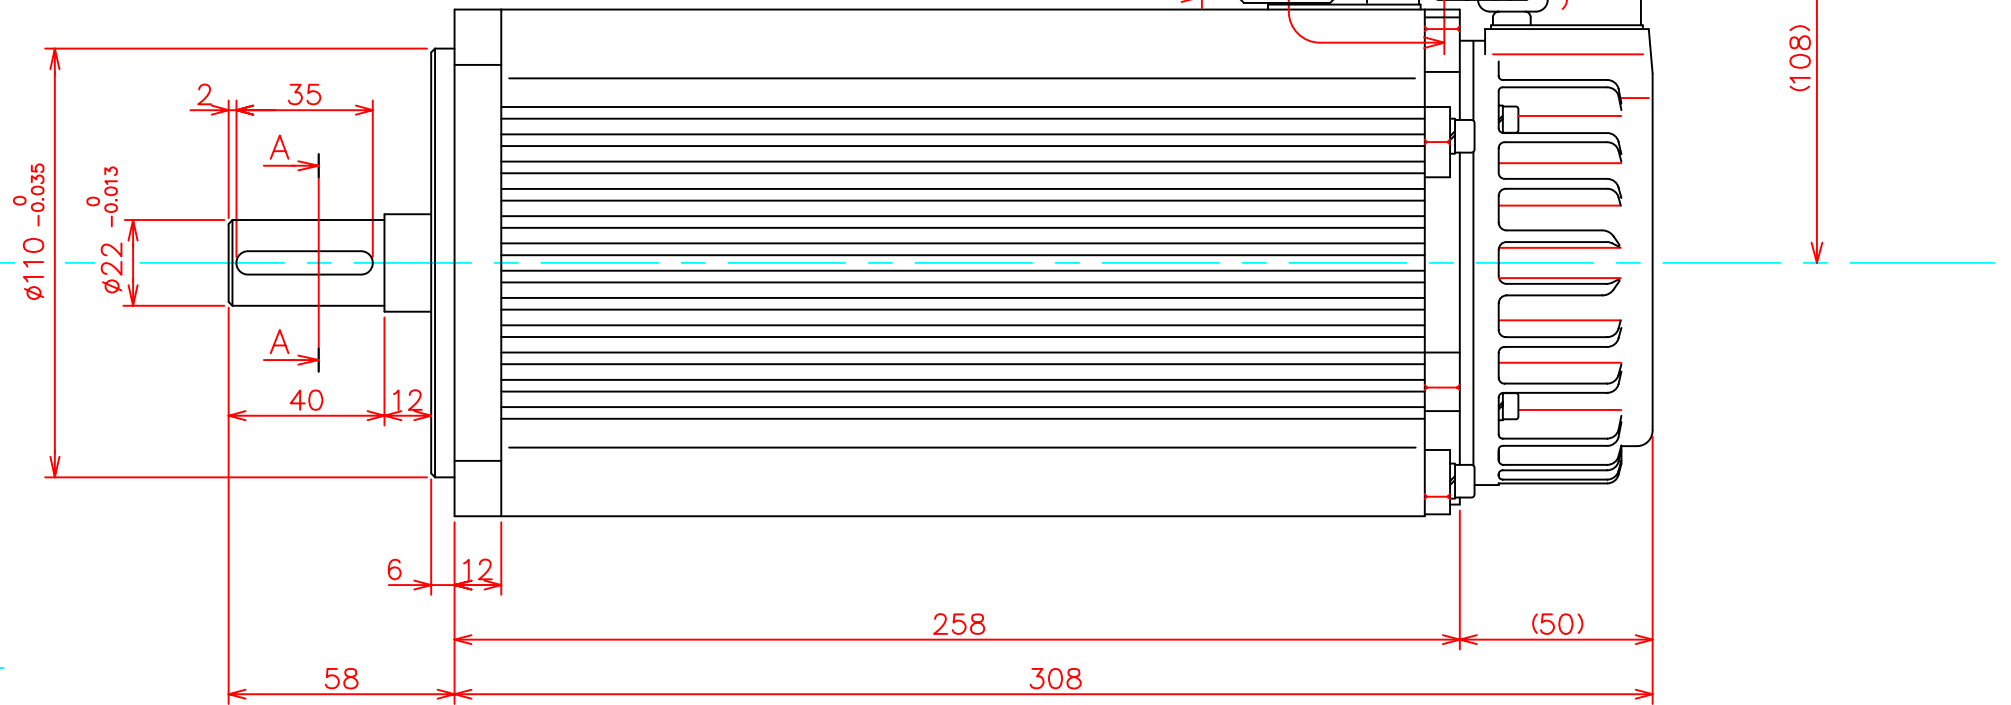

機能	線色	芯線断面積
U相	赤	3.5 mm ²
V相	白	
W相	黒	
FG	緑	

機能	線色	ピン番号
A相	灰	1
A相	白/灰	9
B相	緑	2
B相	白/緑	10
Z相	黄	3
Z相	白/黄	11
U相	白/茶	4
U相	茶	12
V相	白/橙	5
V相	橙	13
W相	白/青	6
W相	青	14
DC+5V	赤	7
GND(サーマル)	黒, 白/黒	15
サーマル	白/赤	8
FG	シールド	16

A-A断面

モータリード線
(赤, 白, 黒, 緑)

エンコーダ用コネクタ
5557-16R (モレックス)