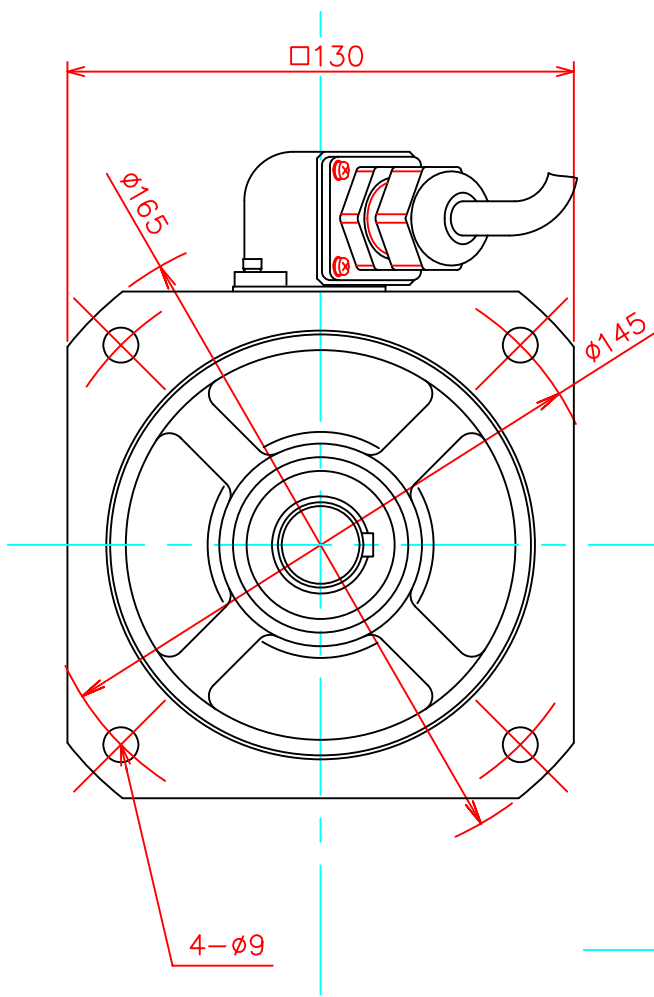

機能	線色	芯線断面積
U相	赤	3.5 mm ²
V相	白	
W相	黒	
FG	緑	

機能	線色	ピン番号
A相	灰	1
A相	白/灰	9
B相	緑	2
B相	白/緑	10
Z相	黄	3
Z相	白/黄	11
U相	白/茶	4
U相	茶	12
V相	白/橙	5
V相	橙	13
W相	白/青	6
W相	青	14
DC+5V	赤	7
GND(サーマル)	黒, 白/黒	15
サーマル	白/赤	8
FG	シールド	16

A-A断面

モータリード線
(赤, 白, 黒, 緑)

エンコーダ用コネクタ
5557-16R (モレックス)